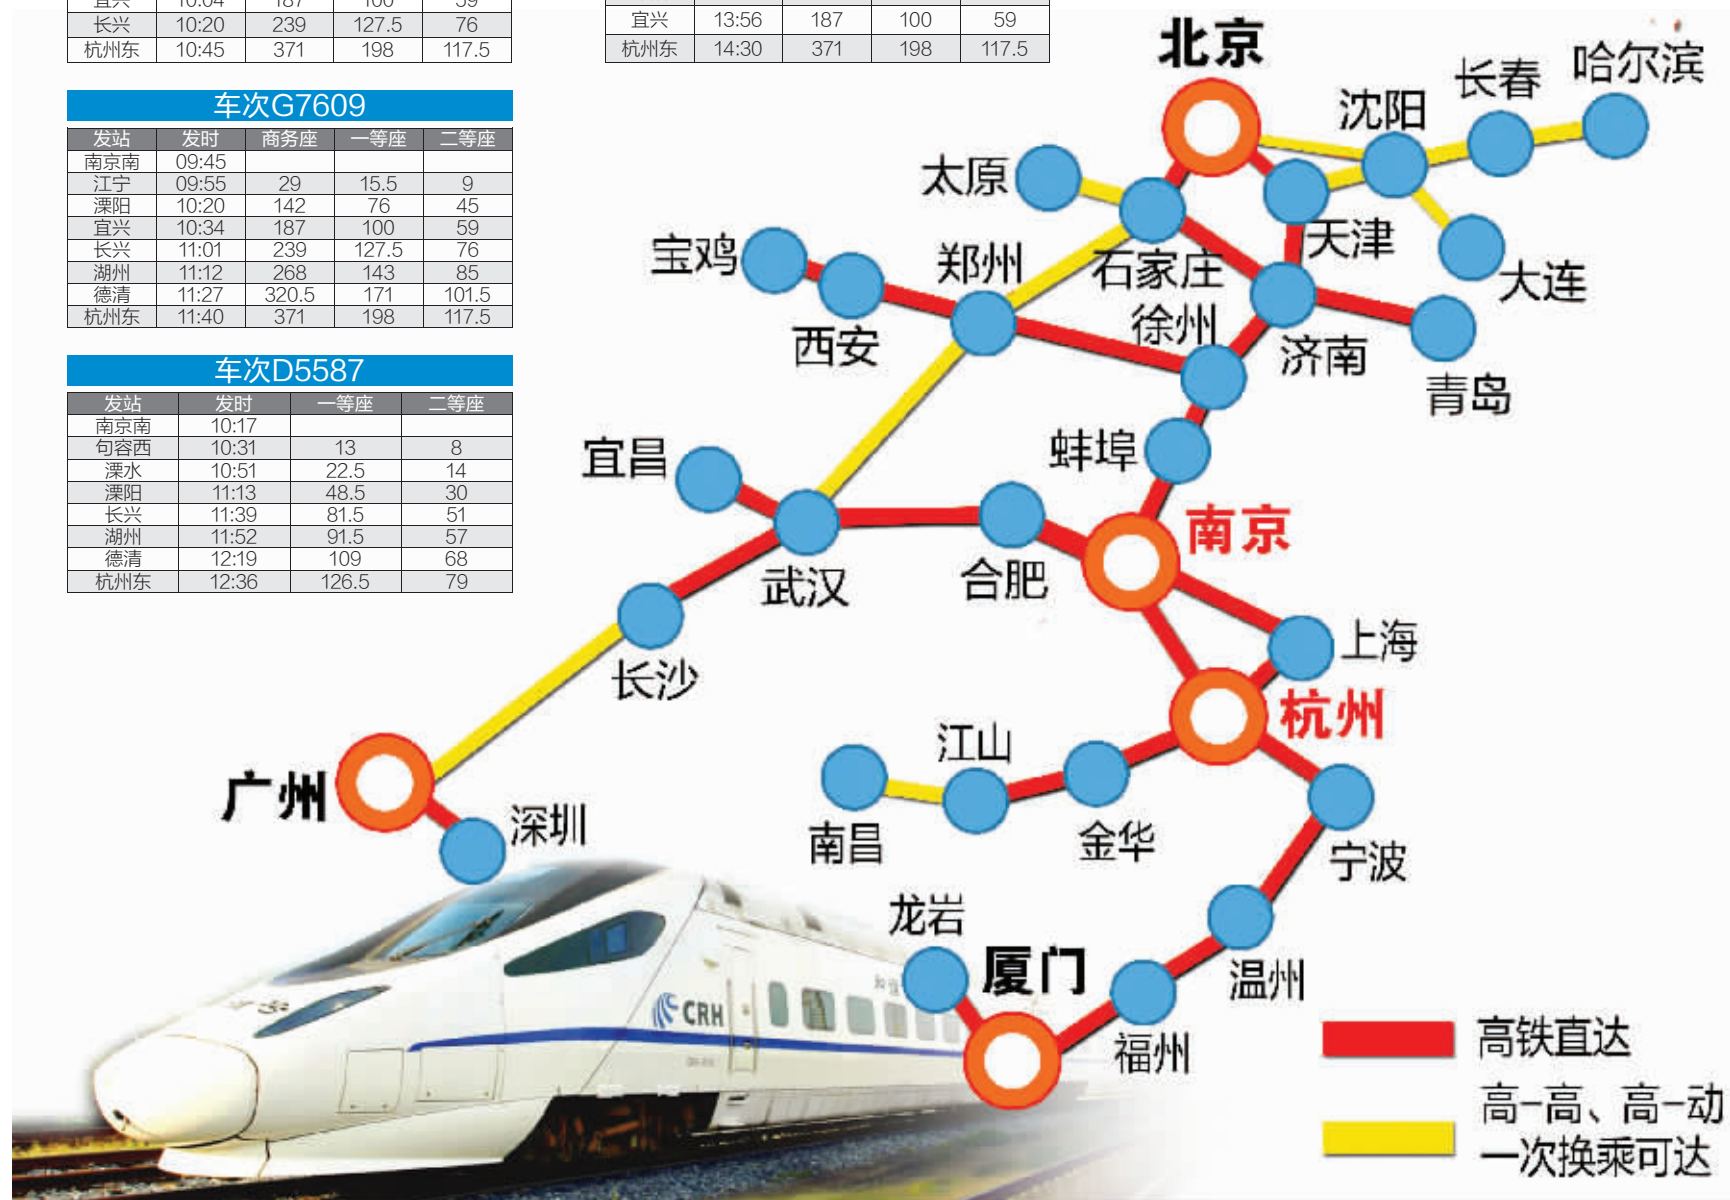

国内主要高铁动车一览

途经南京南站车次(部分)

车次G61	
发站	发时
南京南	10:02
溧水	10:21
宜兴	10:45
湖州	11:03
杭州东	11:24

车次G63	
发站	发时
南京南	10:34
长兴	11:17
湖州	11:28
德清	11:42
杭州东	11:58

车次G51	
发站	发时
南京南	10:59
溧阳	11:30
宜兴	11:44
湖州	12:03
杭州东	12:27

车次G57	
发站	发时
南京南	11:49
宜兴	12:25
德清	12:51
杭州东	13:06

车次G55	
发站	发时
南京南	12:38
江宁	12:50
湖州	13:33
杭州东	13:55

车次G584	
发站	发时
南京南	12:53
宜兴	13:27
长兴	13:41
湖州	13:52
杭州东	14:15

车次G33	
发站	发时
南京南	15:50
江宁	16:02
溧阳	16:27
湖州	16:52
杭州东	17:13

车次G35	
发站	发时
南京南	19:23
溧水	19:42
长兴	20:13
湖州	20:25
杭州东	20:45

车次G53	
发站	发时
南京南	19:30
句容西	19:45
溧阳	20:07
宜兴	20:20
德清	20:46
杭州东	20:59

车次G39	
发站	发时
南京南	20:55
溧阳	21:25
长兴	21:45
湖州	21:57
杭州东	22:17