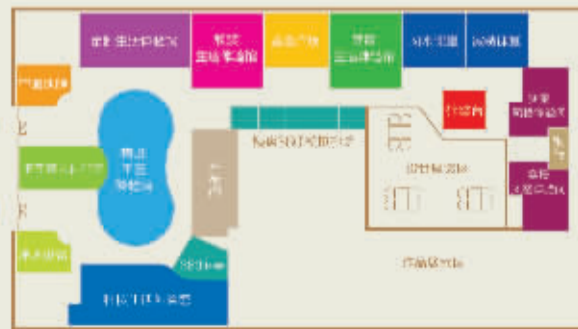

## 情景体验

组合型展示更卖座  
体验比说话更直观

200位

顶级设计师  
TOP DESIGNERS  
1对1精准设计

30套样板房  
实景展示

全面分析 精打细算

1000款  
建材品牌直销  
全场统一  
团购价

聪明选购家装涂料四部曲  
如何选择健康装修材料?  
装修需要多少辅料?  
选哪家具板材偷梁换柱?  
家庭装修达人省钱小妙招  
怎样应对常见预算陷阱?  
卫浴产品价格水分多?

100%质量保证  
120位  
施工监理人

独享监理人全程监控  
集团总裁不定时抽查

铺贴瓷砖地带的注意事项  
电工工程一家的安全之脉  
让油漆选购远离“山寨漆”  
自己如何检测甲醛?  
装修常用油漆有哪些?  
5分钟快速擦窗水处理  
如何选择最合适的木地板?

软装搭配速成秘诀  
布艺软装怎么搭?  
处理色彩之间的相互关系  
家居软装知识之软装设计

家居搭配学问大  
客厅软装布置讲究  
地面瓷砖与家具搭配  
从风水角度看阳台植物的选择

软装设计 家具定制  
60位专业顾问 携手打造2013年精品家居

经典案例

平面导视图

南京规划建设展览馆  
南京玄武门22号

扫一扫,更多好礼相送  
www.fffce.com

展会咨询电话  
400-086-0101