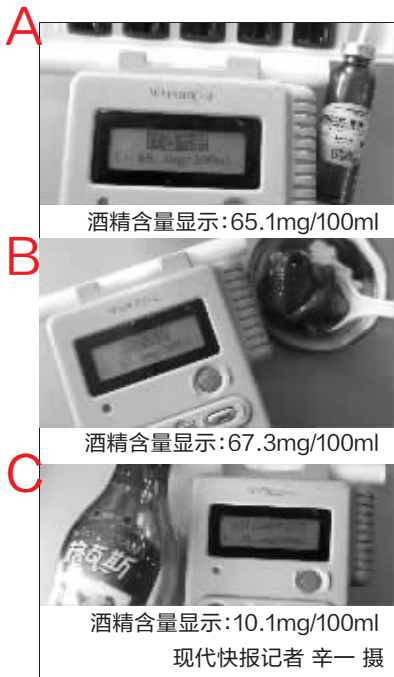

### 试验准备

3名试验志愿者,10毫升装藿香正气水一支,格瓦斯饮料两瓶,豆腐乳一瓶,酒精测试仪一个。

### 试验过程

**志愿者A**  
喝了一支藿香正气水后,立即对着酒精测试仪的吹气口使劲吹了一口气。“嘀”的一声,酒精测试仪上显示出了酒精含量:65.1mg/100ml。喝一口水,大约3分钟后,对着吹气口再长吹一口气,酒精测试仪上的数字有了很大的变化,此时酒精含量显示为0。

**志愿者B**  
吃了一小块豆腐乳,同样是刚吃完就进行了吹气测试,酒精含量显示67.3mg/100ml。喝水休息3分钟后,酒精含量显示为21.6mg/ml。

**志愿者C**  
喝了一瓶格瓦斯,吹气后,酒精含量显示10.1mg/100ml。休息1分钟,再次测试,数据已降为0。不过,此时,志愿者C表现出微醺的反应。

### 检测出含酒精,成分中却未标注

志愿者A和志愿者B在刚食用过后进行测试,酒精含量的数据都不低。

在藿香正气水的成分中,明确标注“辅料为乙醇”。而豆腐乳的成分表里也标注其中加入了食用酒精。

饮酒驾驶的标准为20mg/100ml,对比这个标准,志愿者A和志愿者B在刚食用过后都已经达到酒驾。

志愿者C,格瓦斯下肚,酒精测试仪也有反应,但没有达到酒驾标准。不过,对于可能引发类似酒精反应这一点,该产品外包装上并无相关警示。