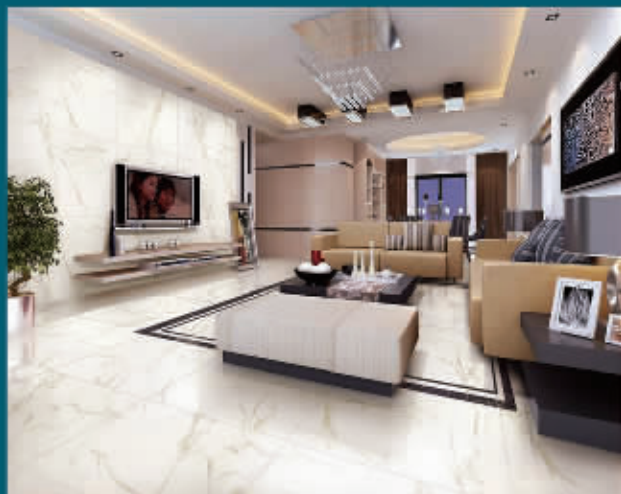

品质家居 美好生活

RSUN 弘阳家居

奥米茄陶瓷
OMICA CERAMICS

好产品，自然受欢迎 中国驰名商标

30年高耐磨:

超强硬度达到6级，坚如磐石，具有30年高耐磨使用寿命，使砖面光洁如新，历久不衰。

防潮隔水抑菌:

OMICA吸水率在0.03%-0.06%，几乎不吸水，不反潮，有效抑制细菌滋生，使地面保持干燥洁净。