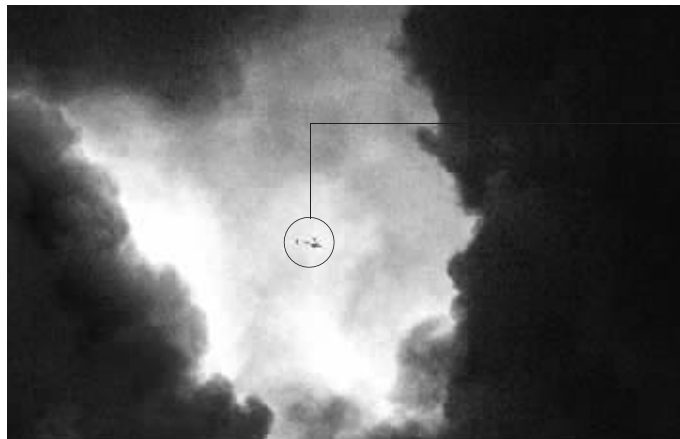

防范火灾是头等大事,这次火灾到底是哪个环节出了问题呢?

浓烟滚滚,十多里外就能看见 南京栖霞一厂房烧了9个多小时

事发昨晨,14个消防中队出动,于昨天下午扑灭大火,无人员伤亡

“还从来没有见过火灾冒出这么大的烟。”昨天上午10点多,市民赵师傅路过南京栖霞区喜星电子公司,看到该公司一栋超大大厂房冲天而起的浓烟,不禁感叹。

这场大火是从昨天早上6点40分左右烧起来的,直到下午近1点,火势才得到控制。南京消防部门先后调动了14个消防中队、40多辆消防车、200多名消防官兵参与灭火。到下午4点多,大火被扑灭。火灾过火面积1800平方米左右,经济损失巨大。值得庆幸的是,火灾没有造成人员伤亡。

现代快报记者 顾元森
实习生 巫君超/文
现代快报记者 辛一/摄

扫描二维码看
扑火救援现场
现代快报记者 章茜 摄制

昨天,喜星电子公司发生火灾,浓烟冲天,消防出动了直升飞机

10多里外能看到浓烟,200多名消防官兵灭火

“我在马群开车过来,十多里外就能看到这里有浓烟。”昨天上午9点多,栖霞区恒谊路一家工厂的秦先生说。喜星电子公司位于南京经济技术开发区内,地势空旷,浓烟飘到空中,容易扩散。

昨天上午10点,快报记者在现场看到,滚滚浓烟是从喜星电子公司内一栋二层大厂房冒出来,大半个厂房已经淹没在浓烟中。