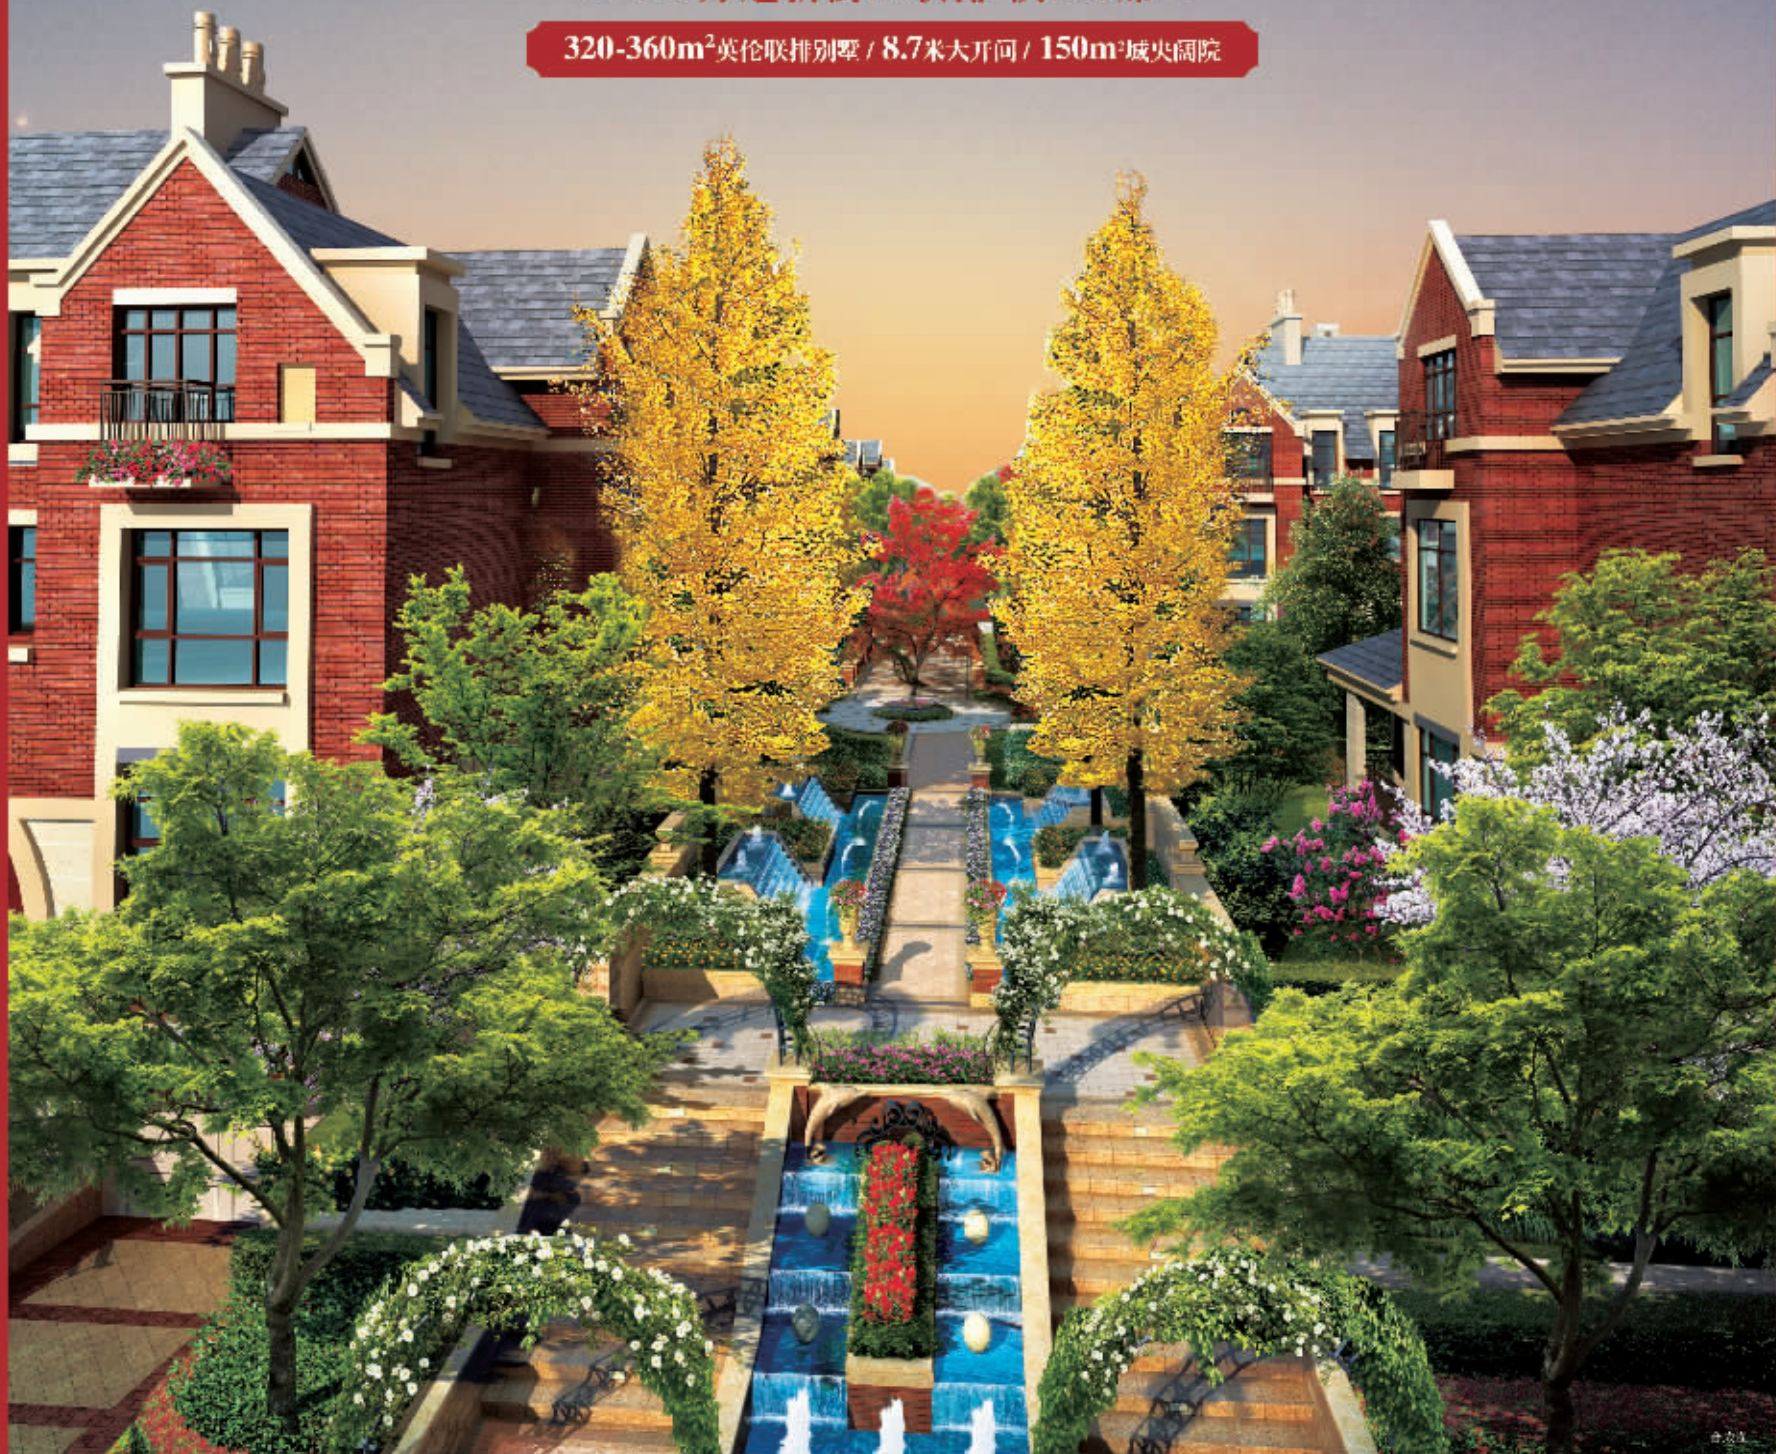

C E N T R A L C I T Y 1 0 8 V I L L A S

—* 2013开年劲销1.5亿, 收获中坚人士无限追捧 *—

中央地位 阔院美墅

从未未曾超越, 始终被人追随
央墅108, 近距新街口, 代言南京中央地位
承袭纯正英伦都铎风情, 罕有150m²私家大花园
阔院美墅, 荣膺城市别墅第一盘

★ 650万起新街口联排 仅108席 ★

320-360m²英伦联排别墅 / 8.7米大开间 / 150m²城央阔院

- 珍稀阔院 • 奢享150m²贵族庭院 纵观城市别墅罕有
- 生态秘境 • 放眼雨花台风景区和 樱花台公园两大城市绿肺
- 英伦风范 • 都铎建筑、罗马廊、 园林景观, 英伦风格重现
- 高贵源墅 • 108坐城中最大英伦别墅, 高街人文社区
- 繁华无界 • 自行2栋沿街商业 30万方繁华商业中心
- 专业唯心 • 具各方网专业经验的 物业管理团队保驾护航
- 高速连接 • 毗邻地铁, 直达交通 城市中心直达新街口