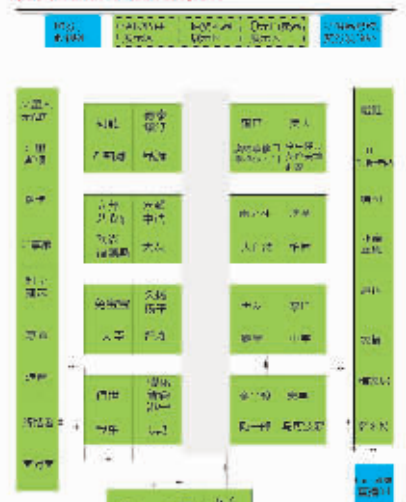

## 快报家博会直通车

报名电话:96060  
 发车时间:3月16日上午9:00  
 发车地点:洪武北路55号置地广场楼下

RSUN 弘阳装饰城  
批发总部 品牌基地

# 首届弘阳家博会

举办地点:板桥弘阳装饰城会展中心

2013/3.16-3.17

### 展会现场平面分布图

百大品牌 | 千元现金 | 万元家电 | 免费验房  
—— [3月16-17日] 相约弘阳装饰城会展中心 ——

**1 聚宝盆**  
100变1000

【易博联盟“聚宝盆”】  
限量2000张 每张100元  
购物满10000元持券返现1000元  
(单店最高满10000持券返现1000元)

购物满2000 赢  
**抽大奖**  
价值12000元  
海尔电器套装