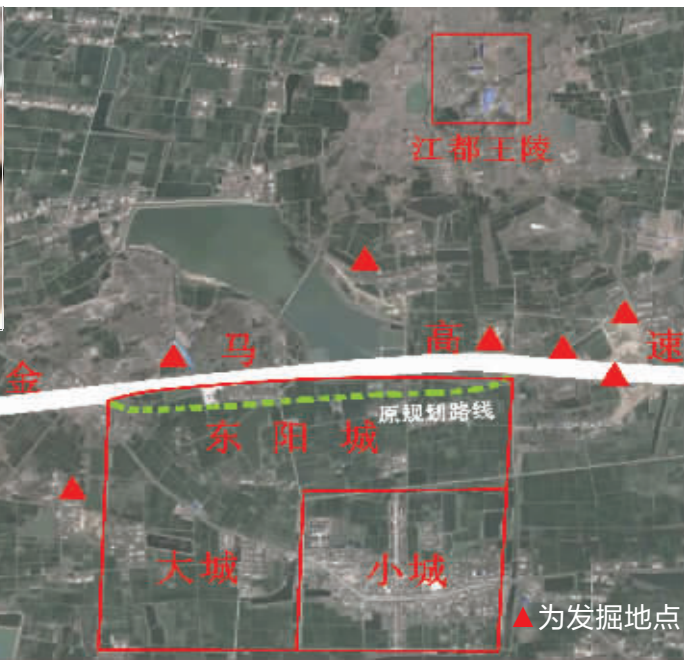

金马高速让路古城又遇古墓群

抢救性发掘196座古墓,出土大量文物,进入“2012年十大考古新发现”初选名单

核心报道

文物保护

相关新闻

高速为文物“让路”并不是首例

金马高速为文物让路并不是个例。昨天,现代快报记者从江苏省交通运输厅、南京市交通运输局获悉,连霍高速、绕越高速东南段等开工时均为文物让了道。

为保护南唐二陵,不破坏祖堂山风景区,绕越高速公路选择重新设计路线图。一位文物专家介绍说:“当时绕越高速公路东南段有限责任公司给了我们1比2000的路线图,我们根据这个图对沿途文物点做了勘探。我们发现,原来的路线经过南唐二陵,这是全国重点文物保护单位。”

“工程能不能为文物让路呢?”看了文物部门的报告,工程指挥所决定修改线路。“原来的路线要经过祖堂山顶,南唐二陵就在山顶。后来,施工路线改为从祖堂山山下穿过,这样就距离南唐二陵很远了。”工程处一位负责人表示,整个工程为保护地下文物,采取了“最大限度避让”原则。

Q

2011年,金马高速(金湖县~马坝镇)开通。最初规划,这条高速,要横穿盱眙“秦汉东阳城遗址”的北部。为了保护古城,在考古专家们的建议下,高速往北挪了150米。谁知道开古城后,又发现了大量的古墓葬。这次要再“让路”已不可能,于是,南京博物院和盱眙县博物馆组成的联合考古队,对金马高速(东阳段)沿线的古墓葬进行了抢救性发掘。一共发掘了196座古墓。前不久,通过“2012年十大考古新发现”初评。

现代快报记者 胡玉梅/文 李雨泽/摄

出土的汉代文物“火锅”

出土的项链

东阳古墓群发掘地点分布图 考古队供图

又遇古墓群 共发掘196座古墓

不过,金马高速开工后,就遭遇了墓葬群。“金马高速已经没法再改线路了,不然,就跑到安徽天长去了。”李则斌说。

之后,考古专家对这些古墓进行了抢救性发掘。“这次,我们一共发掘了196座古墓,除了20座是六朝、唐宋的外,其余的都是汉代的。”李则斌说。据介绍,这些墓大多比较好,没有被盗过,出土了包括铜器、铁器、漆器、玉器、石器、琉璃器、陶器等各类遗物2000余件。

李则斌说,这次考古发掘,基本上可以还原当时古东阳城内居民的生活。考古专家们还发现一个有趣的现象,当时不论贫富,随葬品有两样是不可少的,那就是铜镜和铁剑。

此次考古发掘中,还发现了一座长6.8米、宽3.9米、深3.2米的汉代夫妻合葬墓。在棺材盖上,考古专家们发现了木刻星象图,据介绍,它是江苏省内迄今所见第二套完整的木刻星象图。星象图向内,这样夫妻俩躺着的时候,正好可以看到。尽管已经2000多年过去,但这些星象图依然清晰。仔细辨认,星象图大致可以分成两部分,一部分是两只凤鸟穿梭回环,而另一部分则是北斗七星等星象。木板上的图,还略带几分抽象,其中的一块木板上刻着一只鸟,鸟的肚子里有一个星球,似乎是太阳的形象。还有一幅则呈菱形,每个角上都有一个星球。这星象图是干什么用的?有什么寓意?李则斌说,这是一个谜。