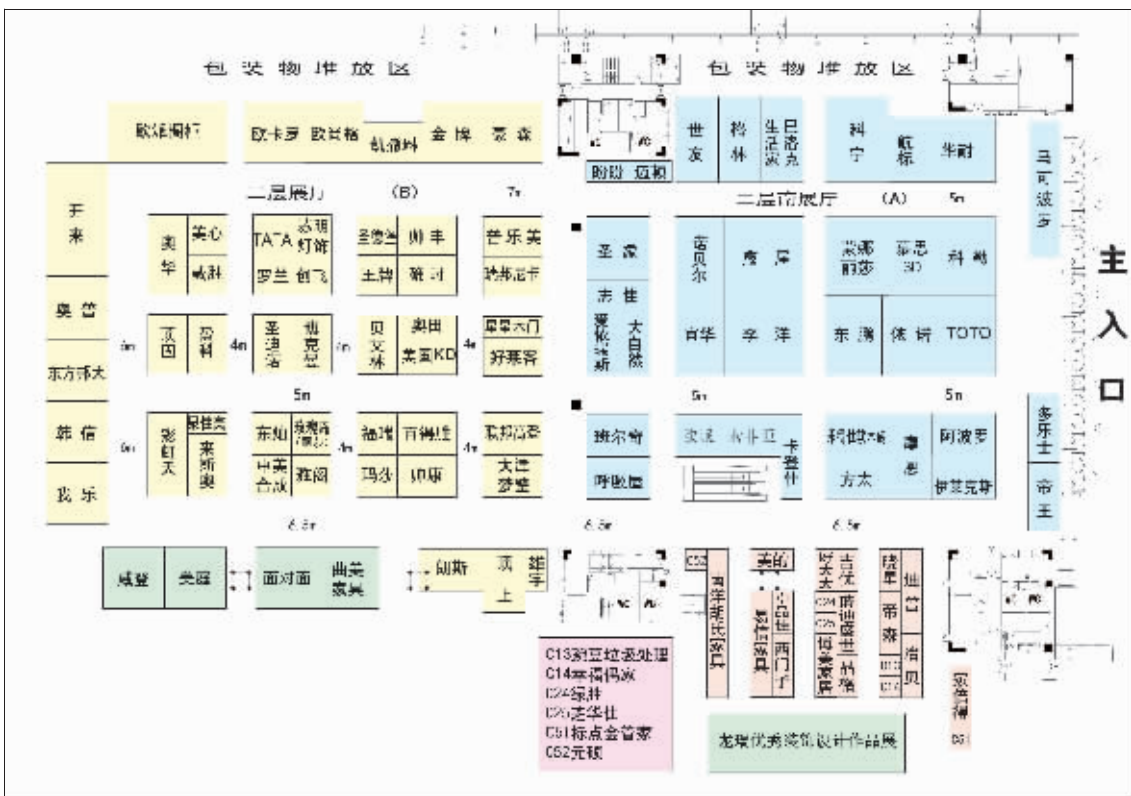

第七届主材展明日开幕,三天后,部分建材品牌将涨价 老房业主、新房业主,大家快来

Q 瓷砖打折贴墙上、老房也能换新颜、优惠补贴近万元……在明天开幕的第七届南京家装主材博览会上,近200家企业拿出了2013年开年最大的优惠力度。无论是新房还是老房,都能享受到属于自己的折扣和服务。另外,此次展会参展的所有企业都将执行2012年价格,展会三天结束后,部分商家将上调价格。