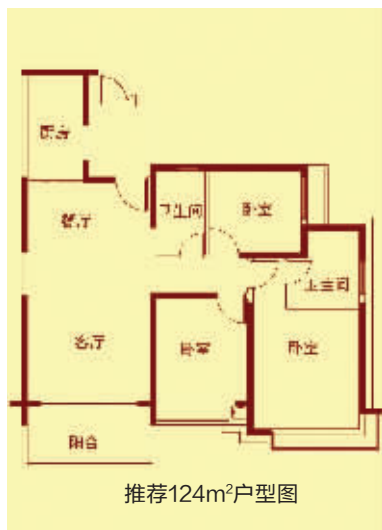

百家湖国际花园:在售少量88-110㎡景观房,118万起售。另有少量230㎡湖畔跃层现房。

丹佛小镇:在售少量43㎡单身公寓,42万起,堪称江宁最低总价,同步在售108-795㎡临街商铺。

百家湖花园

地址:江宁开发区利源中路230号
电话:025-52100222、52100888
推荐户型:88-110㎡、230㎡
主打总价:118万起

来翠屏 我接您 春节期间免费专车接送 请到翠屏社区走亲访友

一些唠叨,一桌好饭。
常回家看看,一辈子图个团团圆圆。
19年,30座楼盘,翠屏不曾离开,与金陵父老同在,问一声新年好。春节期间,如果您要到翠屏国际旗下各项目走亲访友,翠屏国际将免费专车接送。

翠屏祝您新春愉快,出行无忧!

活动时间:2013年2月9日~2013年2月15日 上午10:00~下午6:00
接驳地点:胜太路地铁站至翠屏各项目/南京南站至翠屏各项目
咨询电话:52129988、52102666

代言人:童子怡

恒大雅苑 三线地铁 改善首选

恒大雅苑地处南京东仙林大道18号,距离地铁2号线经天路站约3公里。该项目周边有2号线、4号线、15号线三条地铁线路,湖畔精装美宅折后每平方米6280元起送1500元豪装,在售面积80-170平米两房、三房、五房,余少量顶楼毛坯,可享优惠9.3折;每日3套特价房劲省25万;现80平米精装小户型总价仅50万起。另有一次性付款9.6折,准时签约9.9折;“老带新”老业主享5000元~8000元购物卡豪礼,新业主享9.9折优惠。

恒大雅苑

地址:仙林大道18号(仙林大道与美亚路交会处)
电话:(025)85505999、85515888
推荐户型:约124㎡三室两厅两卫
推荐总价:约82万

推荐124㎡户型图