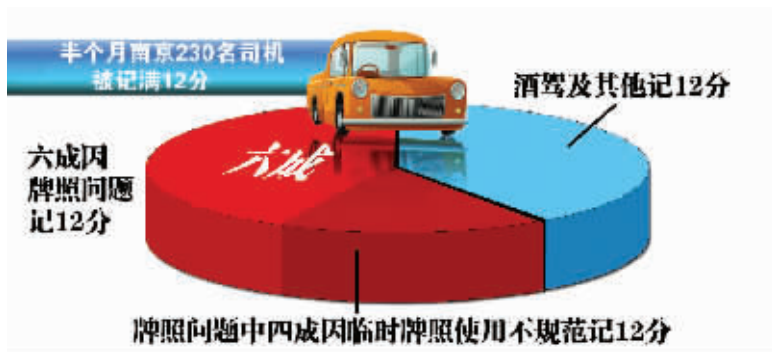

核心报道

记分取证

为了不冤枉人,南京交管局要求高分值记分取证必须规范。

半个月南京230名司机被记满12分;南京交管局要求规范记分取证 现场查闯红灯不宜单人实施 最好选择在有监控的路口

制图 俞晓翔

数据

230名司机记满12分 六成是牌照问题

昨天,快报记者了解到,从1月1日至1月15日,南京共有230名司机,被记满了12分,驾照被暂扣,必须到车管所参加学习和考试。这230名司机中,有六成司机是因为号牌安装不规范,或者遮挡号牌。而在涉及

的牌照问题中,有四成是因为临时号牌使用不规范。

还有一些司机,因为酒后驾驶、超速或者在高速公路上下客,被记12分。临近年底,酒驾行为也在增多,交警预测,被记满12分的司机也会因此增加。

260名司机闯红灯被记6分

公安部123号令也提高了闯红灯的记分分值,由之前的记3分提高到了6分。不过,南京还是采取现场处罚才记分的方式。从1月1日至1月15日,南京

现场查处闯红灯司机260名,这些司机除了被罚款200元之外,还被记了6分。这些被查处的司机,大部分都是夜间行驶时,被值勤的交警拦下的。

规范

为了不冤枉人 确保取证规范

公安部123号令提高了许多违法行为的记分分值,有的,一下子就会被记满12分。为了不“冤枉”人,南京市交管局在近日下发了通知,要求交警在现场查处时,确保取证规范。

1 现场查闯红灯不宜单人实施

交管局规定,交警现场查处司机闯红灯时,不宜单人实施,最好选择在有监控的路口。据现代快报记者了解,交管部门之所以作出这样的规定,是因为闯红灯的行为发生在一瞬间,如果只是一名交警在场,可能会存在误判的可能,两名交警同时执法,就可以减少误判率。