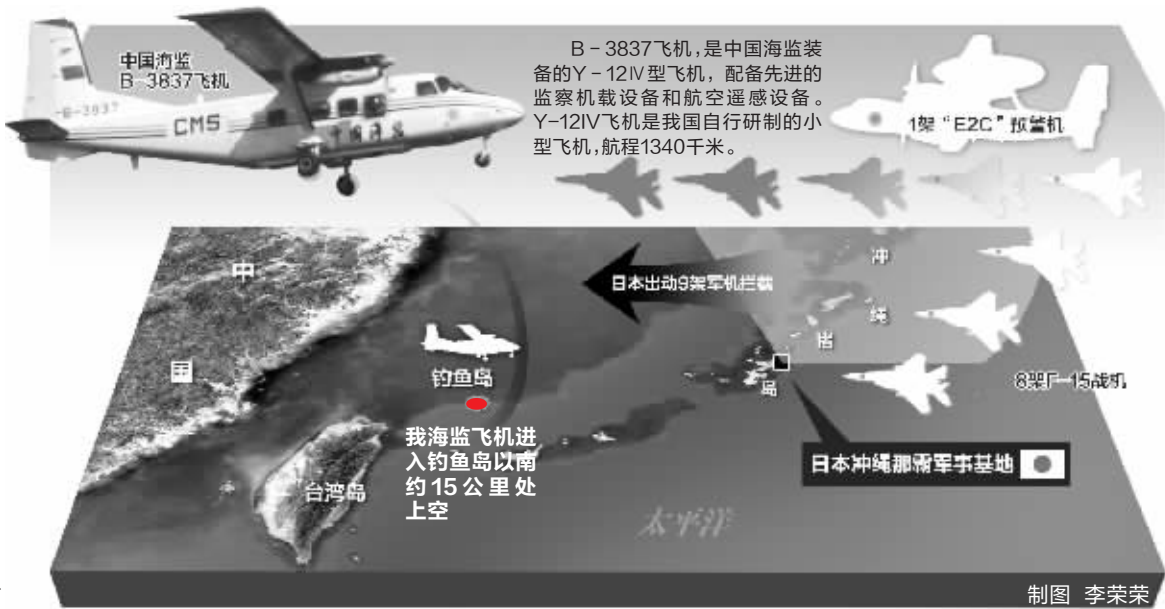

记者13日从国家海洋局获悉,北京时间当日10时许,中国海监B-3837飞机抵达我钓鱼岛领空,与正在我钓鱼岛领海内巡航的中国海监50、46、66、137船编队会合,对我钓鱼岛开展海空立体巡航。其间,中国海监编队对日方进行了维权喊话,严正声明我国政府立场,要求日方船只立即离开中国领海。

——□新华社 综合

事件

日本自卫队雷达没“看”到我海监飞机

据日本媒体报道,日本防卫省统合幕僚长岩崎茂13日在记者会上透露,日本自卫队雷达未能捕捉到中国飞机进入钓鱼岛空域的相关信息。日本媒体报道称,经过日本海保厅巡逻船确认,北京时间13日10点06分,一架中国国家海洋局的飞机进入钓鱼岛以南约15公里处上空。日海保厅随即向防卫省通报。接报后,日防卫省命令航空自卫队那霸基地8架F-15战机以及一架“E2C”预警机紧急升空,应对中国飞机。日空自战飞机抵达钓鱼岛上空时,中方飞机已经飞离。

我飞行员回应“警告”:我们在自己领空巡航

日本媒体称,日海保巡逻船发现中国飞机后,曾通过无线发出“警告”,要求中方飞机飞离钓鱼岛空域。但是,中国巡逻机的飞行员回答称:“这里是中国的领空,我们是在自己的领空巡航。”

B-3837飞机,是中国海监装备的Y-12IV型飞机,配备先进的监察机载设备和航空遥感设备。Y-12IV飞机是我国自行研制的小型飞机,航程1340千米。

1架“E2C”预警机

日本出动9架军机拦截

8架F-15战机

日本冲绳那霸军事基地

制图 李荣荣

我海监机飞临钓鱼岛

首次实现在钓鱼岛海空立体巡航
日本称紧急派出9架军机拦截未果

交锋

日方提出交涉遭我使馆驳斥

12月13日,日本外务事务次官相泽周夫约见我驻日使馆临时代办韩志强,就中国四艘海监船进入钓鱼岛12海里和海监飞机进入钓鱼岛领空提出交涉。韩志强重申中国在钓鱼岛问题上的严正立场,强调中国海监船和海监飞机在中国自己的海域和空域正常公务巡航,日方无权说三道四,中方不接受日方交涉。日方船只和飞机应立即离开中国领海和领空,不得对中国船只和飞机进行任何干扰。

中方称赴钓鱼岛飞行完全正常

在13日举行的外交部例行记者会上,有记者问,今天日本紧急出动F-15战机拦截飞临钓鱼岛上空的中国海监飞机。中方对此有何评论?

外交部新闻发言人洪磊表示,钓鱼岛及其附属岛屿是中国的固有领土。中国海监飞机在钓鱼岛空域飞行是完全正常的。

洪磊强调,中方要求日方停止在钓鱼岛海域、空域的非法活动。

分析

海监飞机获技术突破 配先进监察设备

中国社会科学院海疆问题学者王晓鹏表示,中国海监飞机此前在黄海、东海、南海等海域一直执行巡航执法的任务。但过去存在制度问题和技术短板,使得海监飞机的维权范围主要集中在近海,维权内容主要集中在海难救助、海上污染治理,而非在领土主权和行政管理管辖权的维护上。目前我国海监飞机已在技术上取得新的突破,装备更先进的机载监察设备,并快速高效地将其运用到巡航执法中。