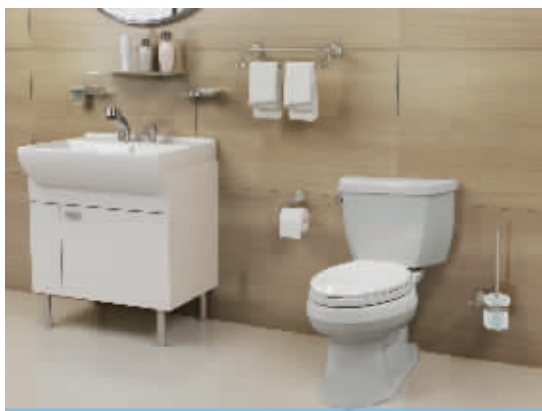

科勒/美标/摩恩指定商品满1000元
送100元全场抵用券
指定品牌陶瓷件、淋浴房、浴室柜
满1000元**立减150元**