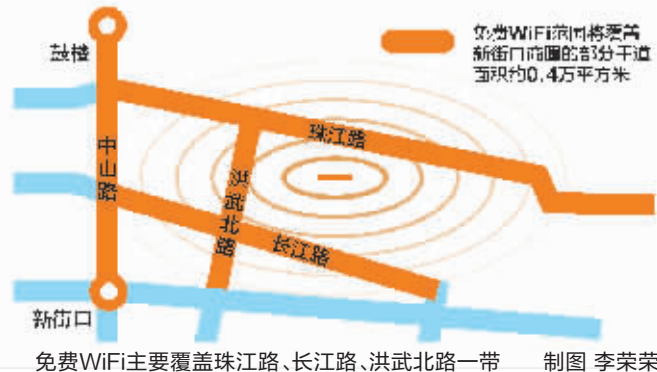

据介绍,新街口的“无线上网”,是由“无线宽带城域网、移动多媒体网络、移动数字电视”构建的综合性、立体型基础网络架构。无线网络启动后,将包含“城市管理信息应用、行业信息应用和新媒体应用”等创新应用。

蓝军给记者介绍了许多无线WiFi新应用;未来,城市的停车系统纳入到这个平台,驾驶员可以一边行驶,一边寻找空余的停车位。在路边准备停车收费时,停车管理员掏出随身携带的POS机刷一下,就可以把停车费收了,避免了现金交易。

对于城市管理者来说,免费WiFi将“再一次改变一切”。城市管理人员外出工作时,随身带着一个无线手持终端,通过无线宽带接入城市管理办公专网,进行无线信息采集、无线现场取证、无线信息查询,再把情况传回管理中心进行处理。免费WiFi,并不是免费上网这么简单。

能否全市推广要看收支情况

不过,天下没有免费的“午餐”。记者了解到,想要在户外免费使用无线网,大家得打开广告登录页面。

据介绍,新街口免费WiFi项目由新街口街道牵头启动。因为南京新街口涉及多个区,所以10月份新街口街道推出的免费区域仍以玄武区为主。项目建设完成后,将交由企业进行管理运作。计划在登录页面上设置滚动广告、吸引商家合作等方式,收回前期成本。

如果首批试点免费WiFi项目运行良好,新街口街道还将进行进一步推广。第二阶段,将对街道辖区内的教育科研文化体育设施周围公共区域进行覆盖,打造玄武区新街口完整的WiFi服务区,为区内的游客及商户提供公益上网以及丰富的功能应用。

对于能否推广到新街口以外地区,蓝军表示,新街口免费WiFi只是一个“种子”,它能不能在南京推广,还要看能否实现收支平衡。

免费WiFi主要覆盖珠江路、长江路、洪武北路一带 制图 李荣荣