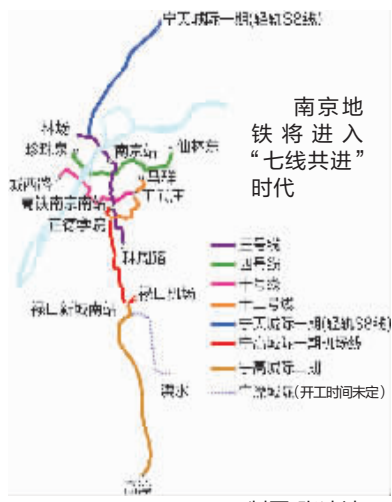

# 今年南京地铁将实现“7线共进”

## 第7条线宁高城际二期年内开工;此外宁溧城际线路走向也已明朗

日前,南京地铁官网发布最新公告,对宁高城际二期、宁溧城际勘察设计审图进行公开招标,计划将在“十二五”内建成的宁高城际二期工程以及宁溧城际线路走向首次明朗化。昨天,记者从南京地铁建设指挥部获悉,宁高城际二期将于今年内开工,届时,南京地铁将实现3、4、10号线,宁高一期机场线、宁天一期、宁和一期(12号线)、宁高二期“7线共进”的目标。

□现代快报记者 毛丽萍

据悉,经初步审查,510起案件中有多起可能和无锡、江阴有关,目前江阴已查实3起案件。