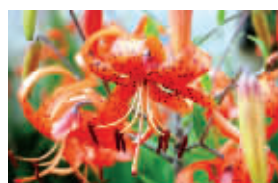

比如,山上原来有一种春兰,开出来的花是淡黄色,特别香。1995年的时候,工作人员还曾经看到过,但后来就消失了。为什么呢?被挖光了。

百合科百合属的卷丹,是紫金山上花朵最大的一种观花草木植物。它的花色是鲜艳的橙色,花冠为钟,花瓣都向后反卷,很漂亮。这是一种喜阳花卉,每年春天,在山脊上会发现很多幼苗,但是夏天却难得一见它的花朵。原因就是绝大多数幼苗在春天时就被踩死了。

未经加工的魔芋不能吃

天南星科植物家族的观赏性普遍比较高,比如市面上的滴水观音、红掌、马蹄莲、绿萝、龟背竹等,还有我们吃的芋头也是这个家

制图 张冰洁

延胡索

云台南星

卷丹

族的一员。

紫金山上也有5种天南星科植物,花和果实都很奇特漂亮。前段时间,西祠上炒得非常热闹的“彩色玉米”,快报也曾作过报道,这种“玉米”其实就是山上天南星科最高大的一种——魔芋属蛇头草的果实。不过,董丽娜也提醒市民,虽然这种植物可以食用,但必须经过特殊的加工才行,否则食用后会引起中毒反应。

还有不少野花,既好看,又有药用价值,比如益母草、杏叶沙参、桔梗等。不过这些植物数量已经越来越少。“其实这些药材药店