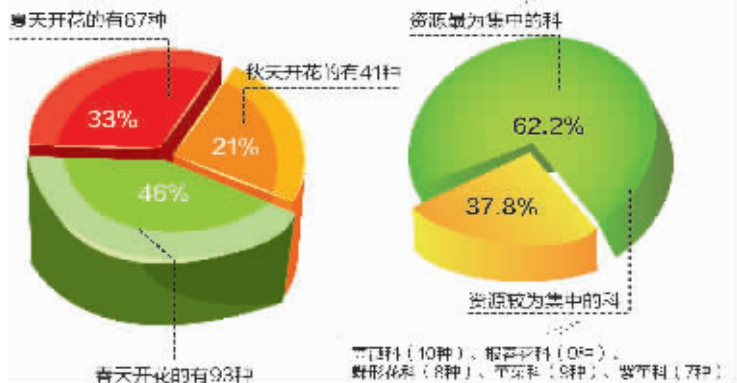

□现代快报记者 孙兰兰

野花中紫色占绝对优势

山上的野花五彩缤纷,但恰恰是紫色的种类最多,而且数量也占绝对优势。中山陵园管理局高级园林工程师董丽娜统计了一下,属于紫色系的野花有61种;其次是白色系和黄色系的花,各有51种,红色系28种;绿色的有4种;蓝色3种;橙色3种。当然这个数据也不是很绝对,因为同一种花可能在不同环境中呈现不同颜色,还有的花本来就有不同的颜色。

一些物种数量急剧下降

丰富的野花资源扮靓紫金山。然而近几年来,由于登山游人过多,而且不少人爱追寻野趣走野道,对林地踩踏严重,再加上人为采挖野生药用植物及观赏植物等原因,致使一些物种数量急剧下降,有的甚至已经灭绝。

比如,山上原来有一种春兰,开出来的花是淡黄色,特别香。1995年的时候,工作人员还曾经看到过,但后来就消失了。为什么呢?被挖光了。

百合科百合属的卷丹,是紫金山上花朵最大的一种观花草木植物。它的花色是鲜艳的橙色,花冠为钟,花瓣都向后反卷,很漂亮。这是一种喜阳花卉,每年春天,在山脊上会发现很多幼苗,但是夏天却难得一见它的花朵。原因就是绝大多数幼苗在春天时就被踩死了。

未经加工的魔芋不能吃

天南星科植物家族的观赏性普遍比较高,比如市面上的滴水观音、红掌、马蹄莲、绿萝、龟背竹等,还有我们吃的芋头也是这个家