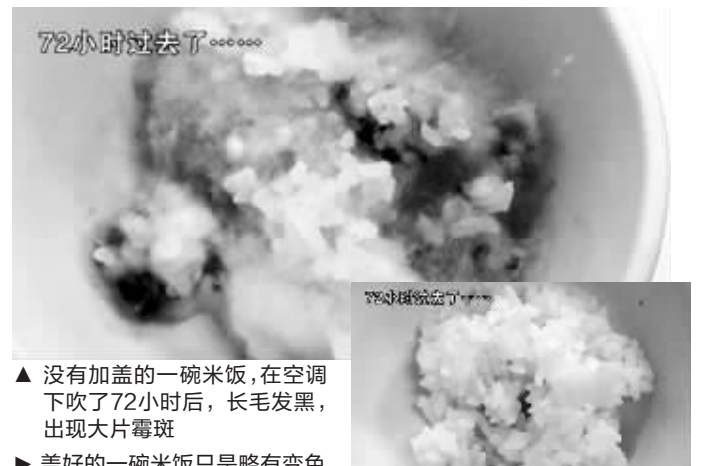

现代快报记者 朱俊俊

空调72小时吹霉一碗米饭? 实际上,米饭暴露在空气中也有可能变黑

昨天,一条新闻相当引人关注:空调72小时吹霉一碗米饭。报道称,中华预防医学会消毒分会专家以及工作人员对居民家的空调进行取样实验。实验过程如下:取两碗等量的白米饭,置于壁挂式空调下的桌上,其中一碗盖好,另一碗不加盖。在空调下吹了72小时后,盖好的米饭只是略有变色,但没有加盖的那碗米饭已经长毛,出现大片霉斑。

随后,工作人员还做了两个实验,证明空调散热片污染远高于过滤网。空调过滤网上的霉菌总数为每平方厘米650个,细菌总数为每平方厘米270个;散热片上的霉菌总数每平方厘米为1110个,细菌总数为3100个。专家说,作为空调冷热交换的核心部件,散热片除积聚污垢灰尘外,还会在冷凝水作用下滋生大量病菌。夏天闷热潮湿,病菌更易滋生。