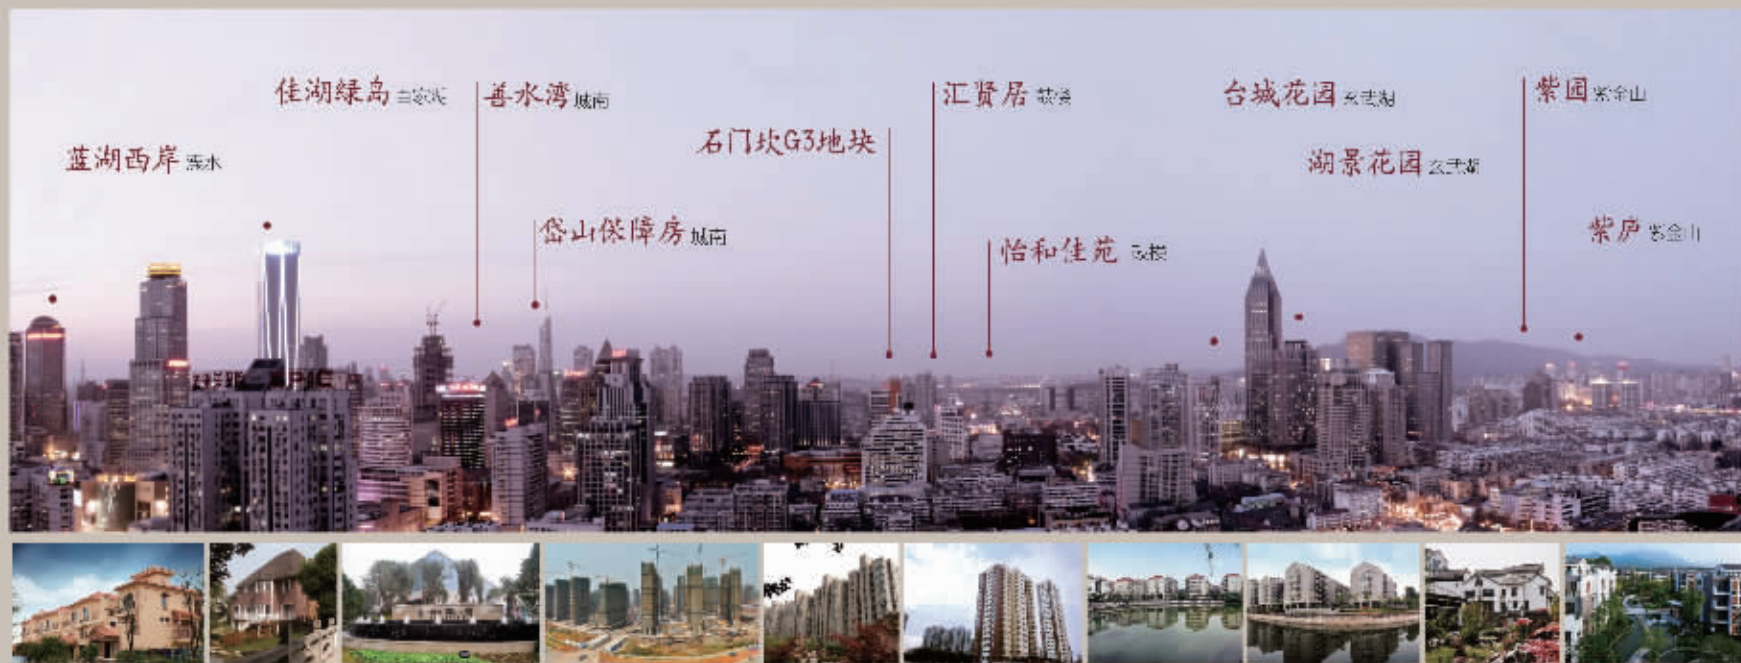

CONSTRUCTION & DEVELOPMENT

国企建发 辉煌20载

热烈庆祝南京建发集团成立二十周年

20年来,从玄武湖畔到紫金山,从城南再到溧水,
在波澜不惊中,南京建发集团向人们展示了一个国企的用心和雄心。
从今天起,南京建发集团厚积薄发,更值得瞩目和期待。

2012年,深耕金陵20年的南京建发集团四大商品房项目及岱山保障房项目同步出击,
用一个个令人惊艳的作品在外来大腕云集的南京地产舞台上写下辉煌一笔。

众盘联动 感恩钜惠

喜迎南京建发集团20周年庆,善水湾、紫园、紫庐、蓝湖西岸四盘联动
感恩钜惠!重重惊喜,诚邀共襄盛举!

8581 6060

8550 5555

8555 9999

蓝湖西岸

5622 5555

代表力作:

台城花园 | 湖景花园 | 汇贤居 | 岱山雅苑 | 佳湖绿岛 | 紫庐 | 紫园 | 怡和佳苑 | 蓝湖西岸 | 善水湾 | 石门坎G3地块
阳光大厦 | 建委综合楼 | 发展大厦 | 五台山生态广场 | 怡和佳苑 | 岱山保障房项目