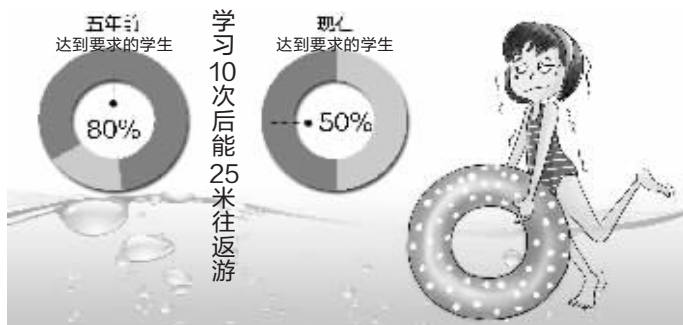

生活百科、寻人寻物、困难求助……
不管问题大小,我们都帮你问到底。
当然在这里,我们更希望的是你帮我、我帮你、大家帮大家。

互动方式

■直接拨打 96060
■新浪微博 @ 快报小编
■登录我能网 www.wonengw.com(新浪微博和腾讯微博账号可直接登录)“求帮助”版块,点击“我要提问”

看到厦大要开爬树课,小学生家长联想到北方暴雨—— 学校能不能每周排一节游泳课?

“学校能不能每周安排一节游泳课?”近日,有家长在网上发帖,表示看到厦门大学教学生学爬树的消息,联想到了北方暴雨,继而想到学游泳也是一种求生的需要,建议学校能不能每周设一节体育课,教学生游泳。这一建议得到几乎一边倒的支持。

家长建议: 能不能专设一节游泳课?

网友说,想起自己小时候没事就往树上爬,而学游泳和学爬树都是一种求生的需求,万一哪天用到呢,而且还能健身为什么学校每周不能设一节体育课教学生游泳呢?一位小学生家长说,作为70后,小时候的记忆里就有游泳和爬竹竿,当时玩得很开心。“就是在体育课上学的,那时候都是同学在一起,很快就学会,而且一直也忘不了。”

现代快报记者了解到,南京的小学校绝大多数没有开设游泳课,

但也有少量学校在进行尝试。“我们学校离全民健身中心很近,每周都有一节游泳课,冬天也去上。”游府西街小学一位小学生说。“从三年级开始,每周一节游泳课,一直到六年级,坚持练四年。”游小一位班主任介绍,学生们从夏天游到冬天,因为一直坚持,冬天感冒的学生都特别少。四年里,孩子们普遍掌握自由泳、仰泳和蛙泳,有部分学生还能掌握蝶泳。因为坚持的时间长,所以学生的游泳技能很过硬。“不仅对身体好,我们的初衷就是从求生的角度来让他们掌握这项技能。”学校老师说,游泳课已经坚持了将近10年。

制图 张冰洁

教育部门: 大面积开设有难度

张先生是南京一家游泳馆的少儿游泳教练。“我也赞成小学开设游泳课。”张先生说,现在一到暑假,少儿游泳班就特别火爆,他带的班7月初报名的孩子,就排到了8月中旬上课。“每天要带18个

孩子,在水里泡近5个小时。”张先生说,家长们带孩子学游泳的热情很高,对小学生的学员,一般是12次课,收费900元。“12次课,已经可以教会他们游泳,但游泳的训练是从动作到肌肉记忆的一个过程,要长时间积累,最好是每周练一两节。”张先生说,这样游泳课的设置就很有必要。