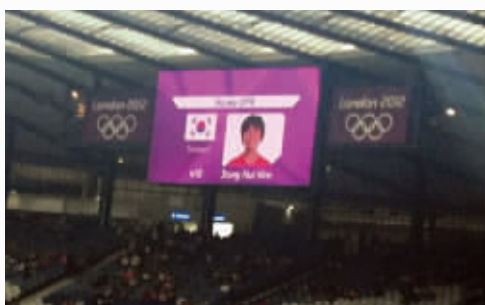

## “乒乓乱撞”

朝韩乒球队未赛先过招

冲突 | 韩媒擅自拍照  
朝后勤人员扔毛巾

在伦敦训练的朝鲜代表团选手对韩国媒体采访表示了强烈的指责。前天,韩国媒体在拍摄朝鲜乒乓球训练时被朝鲜代表团后勤人员用毛巾砸中。

随后朝鲜代表团的一位有关人士抗议,“奥运会正式开始前,不允许韩国媒体拍摄任何有关朝鲜代表团的内容。如果韩国媒体继续这样的话,我们是不会坐视不管的。”

按照伦敦奥组委的规定,只要记者在媒体中心进行了登记,那么就有资格拍摄各代表团训练时的照片。就朝鲜代表团拒绝韩国媒体拍照一事,伦敦奥组委的有关人士表示,原则上是没有拍摄的障碍,但是碍于朝韩这样的关系,韩国媒体还是尊重朝鲜代表团的意愿为好。

之前,朝鲜代表团的8名举重运动员为防止韩国媒体拍照而突然改变了训练日程。

和好 | 韩朝官员  
相谈甚欢

朝韩乒乓球队在抽签仪式上相当友好。韩国乒协理事玄静和主动示好朝鲜队,两队关系似乎并没有外界传言的那样紧张。

抽签结束后,前韩国女队主帅、现任韩国队理事的玄静和却特意走到了朝鲜队的座位前,与朝鲜队的领队和教练攀谈起来,四人有说有笑,似乎是老相识。尽管谈话时间不长,但话语间气氛轻松。玄静和离开现场后,有记者上前与朝鲜队教练换徽章时,该教练也欣然同意,并没有传说中的不好接触。但是对于记者的采访要求,朝鲜队教练依然摇头拒绝。