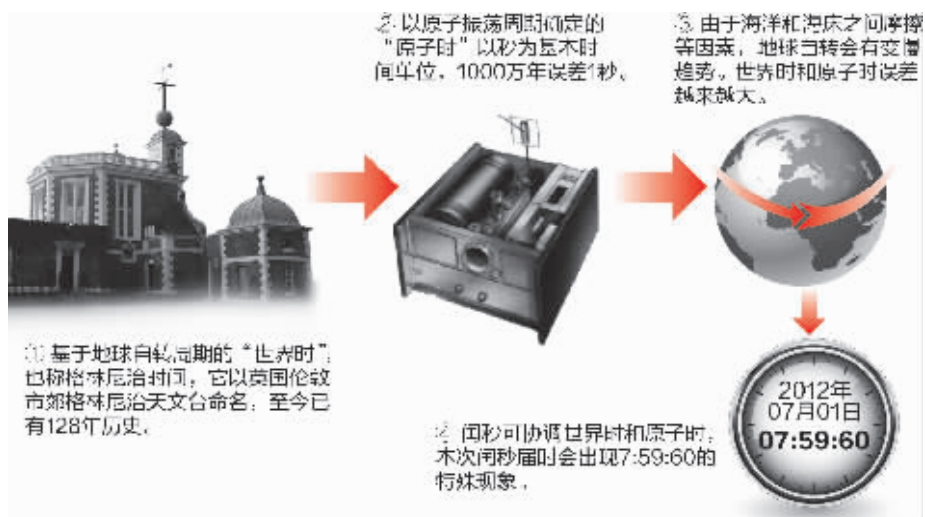

今天,全世界“闰一秒” 北京时间将出现7:59:60

1972年至今,一共出现了24个闰秒,原因是地球自转变慢

由于地球自转速度减慢,今天上午7时59分这一分钟,将包含61秒,而非通常的60秒。据介绍,国际地球自转服务组织和国际地球时间局根据地球自转变化的情况宣布:全世界在英国格林尼治时间2012年6月30日23:59:59将增加一秒,记为23:59:60,然后才是第二天的00:00:00。相对于北京时间,也就是7月1日7:59增加一秒,出现7:59:60的特殊现象,然后才是8:00:00。这是进入2000年以来,第三次出现“闰一秒”现象了。

□现代快报记者 胡玉梅

制图 张冰洁

要自己调时间吗? 手机时间自动调整

早在今年1月,我们就知道今天要闰一秒了。国际地球自转服务组织和国际地球时间局一般都是提前半年公布要闰秒的情况。一般1分钟是60秒,但因为闰秒,就会出现一分钟61秒的现象。今年,全世界在英国格林尼治时间2012年6月30日午夜,也就是:2012年6月30日23:59:59,增加一秒,出现23:59:60,然后才是第二天的00:00:00。由于中国在“东八区”,所以,相对应的北京时间是2012年7月1日7:59:59。闰一秒,出现7:59:60,然后才是8:00:00。“也就是7月1日当天多出了一秒。”
“第61秒是我们人为加上去的,届时,我们的原子钟上会显示‘7:59:60’这个在平常看来不可思议的时间。”国家授时中心时频基准实验室主任董绍武说,全世界的原子钟都会出现“x:x:60”的奇特时间。
据介绍,国家授时中心时频基准实验室早已准备就绪,在北京时间今天7:59:59和全球同步进行闰秒调整,出现7:59:60的特殊现象。不过,董绍武说,这多出来的1秒,并不用大家动手去调。“手机时间来自通信基站,自动调整。一般手表需要对照电视台、电台手调,电表可自动调整。大部分电脑,需要手动调时,如果电脑安装了一个校对软件,就可自动对准了。”

我们的原子钟上会显示‘7:59:60’这个在平常看来不可思议的时间。”国家授时中心时频基准实验室主任董绍武说,全世界的原子钟都会出现“x:x:60”的奇特时间。
据介绍,国家授时中心时频基准实验室早已准备就绪,在北京时间今天7:59:59和全球同步进行闰秒调整,出现7:59:60的特殊现象。不过,董绍武说,这多出来的1秒,并不用大家动手去调。“手机时间来自通信基站,自动调整。一般手表需要对照电视台、电台手调,电表可自动调整。大部分电脑,需要手动调时,如果电脑安装了一个校对软件,就可自动对准了。”

下次会是啥时候? 没有规律无法推算

“因为地球自转不规则,闰秒的出现很平常。”据介绍,从1972年至今,一共出现了24个闰秒。
闰秒没有规律可循,从1998年起,连续7年没有出现闰秒。那一段时间,有人推测,地球自转一直加快,可能要出现“负闰秒”了。但是,这个“负闰秒”最终没有出现。2006年元旦前,人们迎来了又一次闰秒;2009年元旦前又出现了一次闰秒。“这次和上次闰秒相比,相隔了3年多,也是进入二

十一世纪以来的第三次闰秒。”董绍武说。
下一个闰秒会是什么时候? 专家表示,并没有规律可循,不好说,有时三五年闰一秒,有时六七年闰一秒。不过,这1秒不能轻易忽略,就像加拿大一位科学家所说:“由于闰秒的原因,每600年所积累的‘多出来’的时间为30分钟,1000年可多出1个小时。”如果不增加闰秒,或许七八千年后,下午两点太阳才当空照了,将会对地球上的人们的作息产生影响。

为何会出现闰秒? 地球自转越来越慢

“地球从诞生到现在,可能已经出现了无数个闰秒,甚至累积起来已经有1小时、几十分钟。”董绍武说,只是过去没有监测手段,人们不知道而已。
“这都是地球自转越来越慢的结果。”董绍武介绍,这么多年来,全世界还没有出现过负闰秒的现象,也就是说,地球的自转从来没有越来越快的现象。反而是越来越蹒跚,让我们拥有的时间越来越长。根据科学家的监测,现在地球每天放慢1毫秒。“地球自转有很多仪器在监测,有很多参

数。我们国家也在监测。国际上这些监测数据都是共享的,0.9秒是个关键节点。一旦发现快要临界了,就要提前半年宣布闰秒。”
而地球自转为啥会越来越慢? 中科院紫金山天文台专家说,地球变慢和多种因素有关,其中科学家们认为关系最大的是来自潮汐的摩擦力。因为地球要带动液体、气体的转动需要耗费能量;而且,太阳、月亮对地球也会产生作用。“地球走得越来越慢,或许,走着走着就走不动了。”专家说,这一问题,科学家们仍在研究之中。

一秒影响有多大? 某些领域不可忽视

“嘀嗒”一声一秒就过去了。董绍武说,对于普通人来说,一秒算不得什么,不会影响到人们的生活,甚至眼睛在眨眼的瞬间就过去了。因为,人们在日常生活中往往精确不到“秒”。
多出来的一秒你会干什么? 有网友说,对爱人大胆表达爱意;有网友说,呼呼大睡就睡过去了……
不过,对于那些需要使用精密时间的部门来说,1秒的误差影响是很大的。在电力部门,电网故障的维修、电网与电网之间的并网,都需要使用精密时间,如果出了1

秒钟的误差,后果很可能是整张电网的停电甚至崩溃;比如在网络通信上,协调世界时被用在很多互联网标准中,像网络时间协议就是其中的一种。如果出现1秒的误差,全世界那么多台电脑会一下子都乱了套,造成的混乱无法想象。”
最可怕的是在航天领域里。董绍武说,“飞船1秒钟就要飞将近8公里的路程,要是差了这1秒,误差可就大了:飞船轨道可能偏移,飞船着陆地点可能差上十万八千里,更糟糕的是飞船的安全会受到巨大的威胁。”