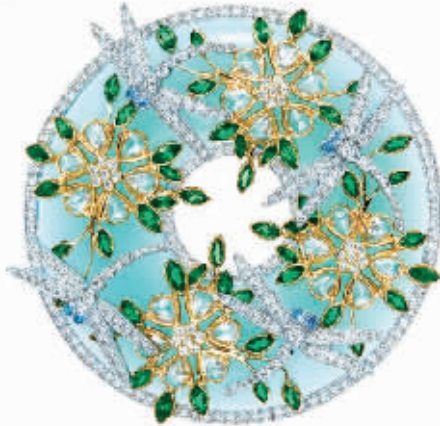

BQLS 百年经典《泰坦尼克号》指定珠宝

新街口 **宝庆银楼** 尚品城

湖南路 **宝庆银楼** 尚品店

宝庆银楼尚品 客服热线 400-116-8000

2012 6.21-6.24

幸福端午 吉祥“坠”好

NANJING BAQINGYINLOU JEWELRY DEVELOPMENT CO., LTD

SALE

40% OFF

指定款翡翠佛公/观音吊坠6折

活动参与店面: 新街口尚品城/湖南路店/南京商厦店 金铺店/江宁一店/江宁二店/江宁三店

宝庆银楼尚品南京区域各门店

- ① 黄铂金惊喜优惠价
- ② 黄金吊坠饰品惠上惠 (在黄金金价优惠基础上再享优惠,精品黄金不参加活动)
- ③ 银饰、K金全场8.5折
- ④ 钻饰/翡翠类饰品满就减 (除翡翠佛公/观音饰品)
- ⑤ 黄金/钻石/翡翠满加赠法国进口红酒/宝庆尚品925银粽子

特别追加

新街口尚品城/中央商场店 湖南路店/南京商厦店 江宁一店/江宁二店 江宁三店

购物即送TITANIC定制抽纸一盒 (数量有限送完即止)

特别珍藏

百年经典纪念款 全球限量发售

宝庆银楼连锁店竭诚为您服务

新街口 宝庆银楼尚品城/7000平米大型单体店/地址: 正洪街18号(中央商场旁) | 湖南路 宝庆银楼尚品店/900平米单体店/地址: 湖南路255号(湖南路商场对面)

南京新街口尚品城	南京江宁一店	南京江浦店	南京溧水店	南京溧水大店	无锡新区店	常州八佰伴店	镇江万达店
南京中央商场店	南京江宁二店	南京玉桥市场店	南京溧水东桥店	南京溧水大店	无锡世茂店	常州新世纪店	常州万达店
南京太平洋店	南京河西店	南京苏宁环球大酒店	南京溧水六合店	南京溧水河西店	高邮尚品店	马鞍山万达店	扬州万达店
南京八佰伴店	南京河西二店	南京六合店	南京溧水河西店	南京溧水河西店	泰州二店	马鞍山万达店	连云港万达店
南京角角落	南京江宁一店	南京溧水河西店	南京溧水河西店	南京溧水河西店	无锡宝龙店	马鞍山万达店	连云港万达店
南京新城店	南京新街口BQLS店	南京溧水河西店	南京溧水河西店	南京溧水河西店	无锡宝龙店	马鞍山万达店	连云港万达店