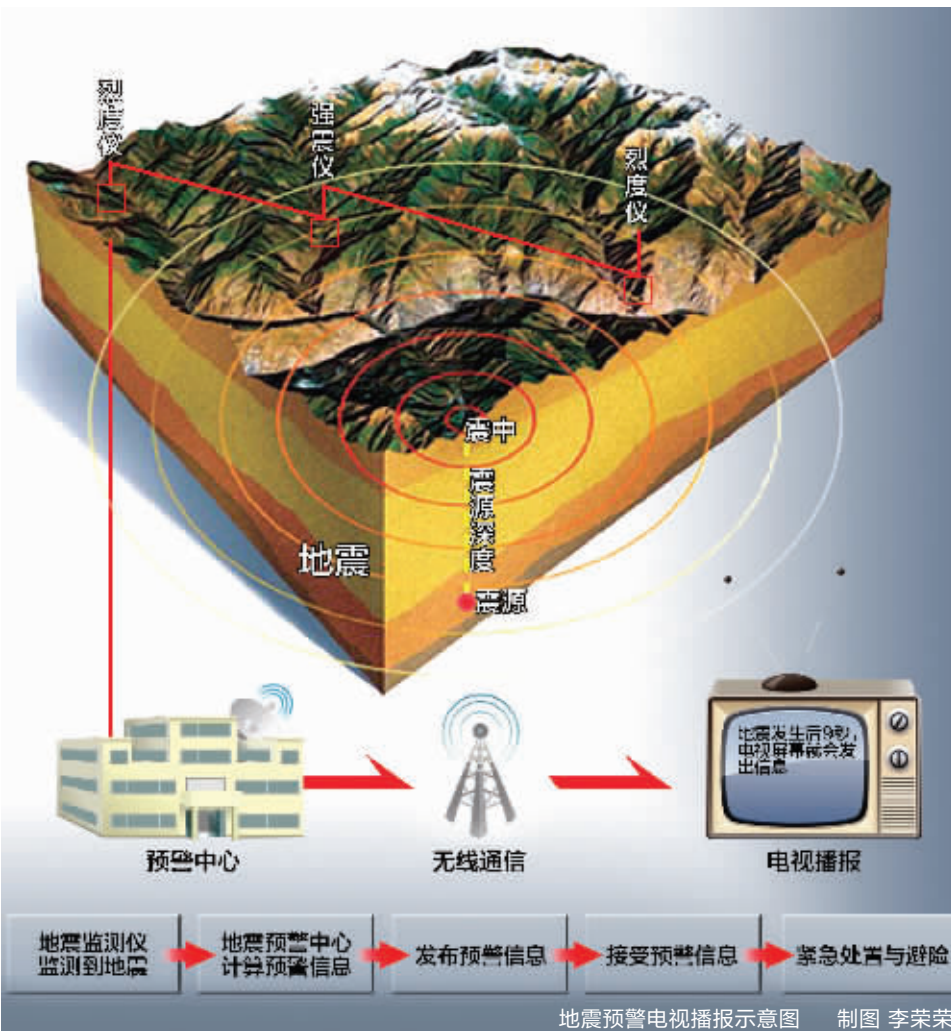

5月14日中午12点,汶川县境内的电视播出字幕信息:“温馨提示:青川县正在发生轻微地震,汶川无震感。汶川县防震减灾局,成都高新减灾研究所。”

这不是实验,电视播出的是由汶川县防震减灾局和成都高新减灾研究所合作实现的,全国首次电视实时播报地震预警,是中国地震预警在面向公众发布过程中的里程碑式进步。随着我国地震预警信息技术的日渐成熟,以及地震防震自救互救知识的普及,地震预警已走出了专业人士和受过地震科普教育人士的圈子,通过传播最广泛的电视手段,来到了普通民众的身边。

中国首次

电视屏幕上发布地震预警

5月14日,汶川。电视上正在播放节目,突然,一排小字出现了:“温馨提示,青川县正在发生轻微地震,汶川无震感。汶川县防震减灾局,成都高新减灾研究所。”

这是我国首次实现在电视上实时播出地震预警警报,其技术提供者成都高新减灾研究所是一个创业仅四年、专门从事地震预警研究的科技企业。

成都高新减灾研究所负责人王墩介绍,汶川电视台安装了一套电视地震预警接收服务器,可以接受由成都高新减灾研究所发出的预警信息。只要在汶川2万多平方公里余震地区发生地震,系统都可以发送预警信息到汶川电视台播放的各个频道当中。

分级预警

不同的震级提示信息不同

现阶段,当地电视观众可以通过字幕获得地震发生地点、对本地的影响等信息。当预警震级小于或等于3级时,电视上播出的字幕是:“温馨提示,××县正在发生轻微地震,本地无震感”;当预警震级小于5级、本地烈度小于2度时,字幕信息是:“温馨提示,××县正在发生有感地震,本地轻微震感”;当预警震级大于5级、本地烈度3~4度时,字幕信息是:“温馨提示,××县正在发生地震,本地有震感”。

王墩说,下一步他们将逐步完善电视地震预警信息的发布内容,即只发布和当地有关的有感地震预警信息。

“从发出地震预警警报,到电视上开始播放预警信息,当中的延误时间不会超过3秒。”成都市高新减灾研究所工作人员介绍说,目前还没办法向电视观众告知避险时间。“例如我省各地观众都能收看到四川卫视,但地震波到达他们所在地的时间,却是不同的。全球其他国家,包括地震预警技术相对先进的日本,都还没有解决这个问题,这也是我们下一步工作的重点。”

第1步	青川地震后第9秒
第2步	汶川县电视台发出预警
第3步	而地震波传到汶川约需50秒
第4步	预警为汶川居民抢出约40秒的避险时间
意义	地震预警向公众发布过程中的里程碑式进步

中国首次电视发布地震预警

地震预警不是地震预报

地震预报在全世界范围内仍是一大难题,但地震预警是完全可行的,两者的区别在于:“地震预报”是对尚未发生的可能地震事件提前发出通知,而“地震预警”是在地震已发生的前提下,抢在严重灾难尚未形成之前发出警告,从而缩短反应时间、判断时间、决策时间,采取紧急措施来减少人员伤亡,以及由地震引起的高铁、地铁、输油气、燃气管线、化工厂和核设施等重点工程的次生灾害。

本版内容综合《华西都市报》《成都商报》消息

预警原理

电波快过地震波 抢先报告大家

这套电视预警系统的原理,基于成都高新减灾研究所研发的5·12汶川大地震后研发的地震预警技术。技术的核心就是利用地震波和电波的时间差发出警报——当地震发生后,系统通过电波讯号,抢在地震波到来前发出警报,提醒人们避险。

王墩说,当14日中午青川发生轻微地震后,部署在青川的地震预警试验台网捕捉到信号,并在地震发生第5秒发出预警,第9秒就在汶川的电视屏幕上播出。而地震波从青川到汶川大约需要50秒时间,电视预警信息无疑为当地居民抢出了约40秒的反应时间。“如果发生强烈地震,这几十秒时间是可以救命的”。

准确度高

基本消除误报漏报 实现接收终端全覆盖

随着电视预警信息的首次发布,目前其地震预警技术已实现了在广播、电视、计算机、手机及专用接收终端上的全覆盖。

经过4年努力,由成都高新减灾研究所研发的地震预警台网已经广泛分布在汶川、茂县、理县、什邡、青川等2万多平方公里的汶川余震区,共有102个监测台站。也就是说,凡是这一区域发生的地震,预警系统都能发出预警警报。王墩说,该系统已基本消除了对有感地震的误报和漏报,成功地对130多次汶川地震余震发出了预警。

这次在汶川电视频道上播出预警信息,还实现了地震预警系统与广电系统的对接。

避震要点

看清预警信息 再分级别积极避险

“首先要做到的,是不恐慌。”汶川县防震减灾局负责人介绍说,针对电视上公布的不同震级,是否可能造成损坏或破坏等信息,公众可积极自救,保障自己和家人的安全。“通常,大于4.5级的地震属于可能造成损坏或破坏的地震,但地震的实际破坏程度用地震烈度来衡量,地震烈度与震级、震源深度、震中距以及城区的地质构造有关。”

在收到可能造成损坏或破坏的地震预警信息后,居住在平房、建筑楼层一层的群众可立刻有序疏散;居住在二楼的群众可视情况采取疏散或就地避险的措施;三楼及以上楼层的群众可采取就近避险的措施,等待警报解除时组织疏散。

河西新城展示馆招聘简章

河西新城展示馆,是宣传和展示河西新城打造国际性现代化城市新中心的重要窗口和平台。因工作需要,现面向社会公开招聘5名解说员(兼招商策划),具体如下:

一、招聘原则

公开、公平、竞争、择优。

二、招聘条件

1. 品行端正、遵纪守法,具有强烈的事业心和使命感,敬业勤奋;
2. 前学历为国家承认的本科及以上学历,具有主持人专业,规划专业,区域经济学专业,或相关专业;
3. 女性,年龄在25岁以下,身高165cm左右。
4. 口齿清晰、外形气质佳,身体健康。

5、持有普通话等级证书。

6、有相关工作经验、英语口语流利者优先。

三、有关事宜

应聘者请携个人简历、身份证、学历证书、普通话证书等原件和复印件及近期免冠照片1张,前往南京河西新城开发建设指挥部报名。

报名时间:2012年5月19日上午9:00-下午5:00;5月21、22日下午2:30-5:00。

报名地点:应天大街901号,河西指挥部新楼115会议厅。

咨询电话:86495207,86495272。

南京河西新城开发建设指挥部
南京市河西新城国有资产经营控股(集团)
二〇一二年五月十七日