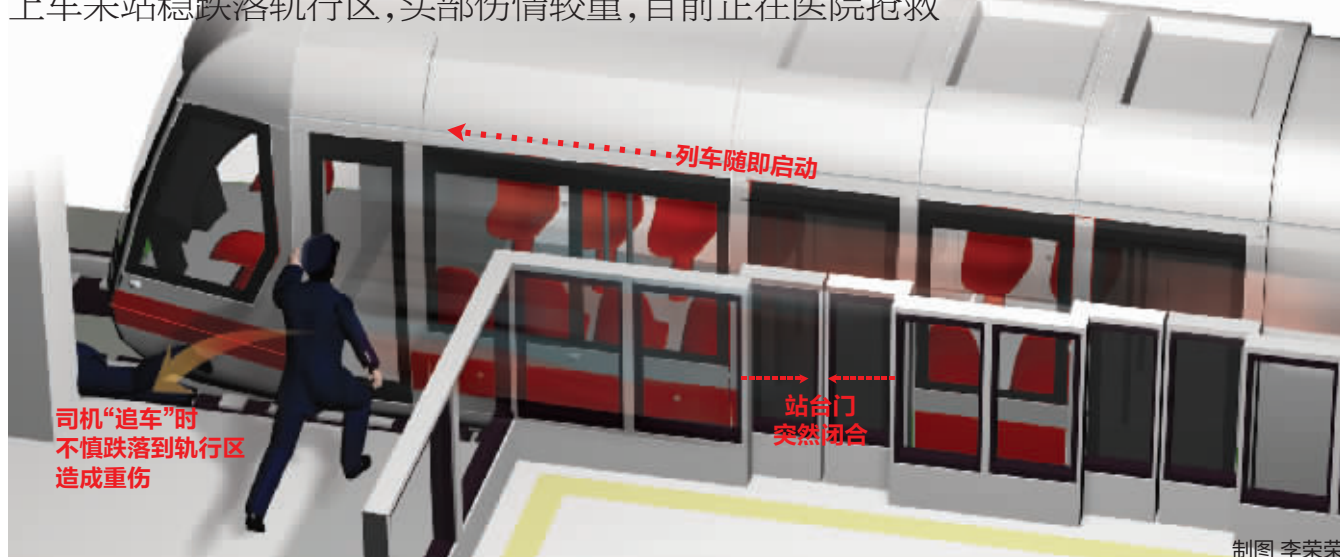

证监会连出“四拳” A股冰火两重天

蓝筹股发力,股市迎来五月开门红;ST股哀鸿遍野,专家提醒远离十大最危险股票

■A23

“趴窝”地铁突然启动 司机追车摔成重伤

■封5

南京地铁回应网上传言:司机不是被列车撞伤,而是匆忙上车未站稳跌落轨行区,头部伤情较重,目前正在医院抢救

制图 李荣荣

实名火车票丢失
可凭身份证补办

■封3

中国白酒权威
高度评价洋河

■封5

泰州徐州两彩民
同中7位数500万

■A9

缴 水电 煤气 手机 固话
不用排队 轻松搞定
www.11185.com.cn

本报今日市区零售抽奖码在B25版报脚

欢乐水魔方