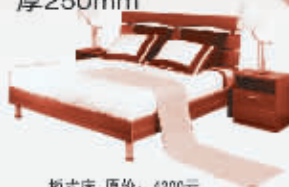

板式床 原价:4200元
厂庆特供898元