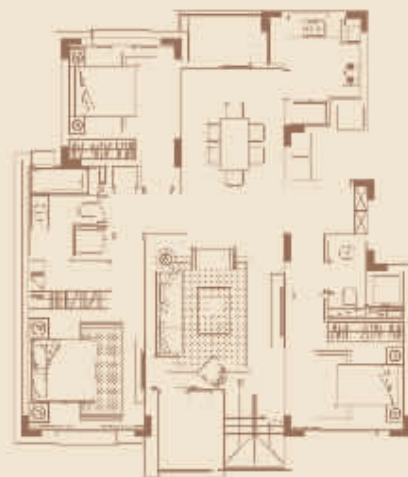

三房两厅两卫 约140m²