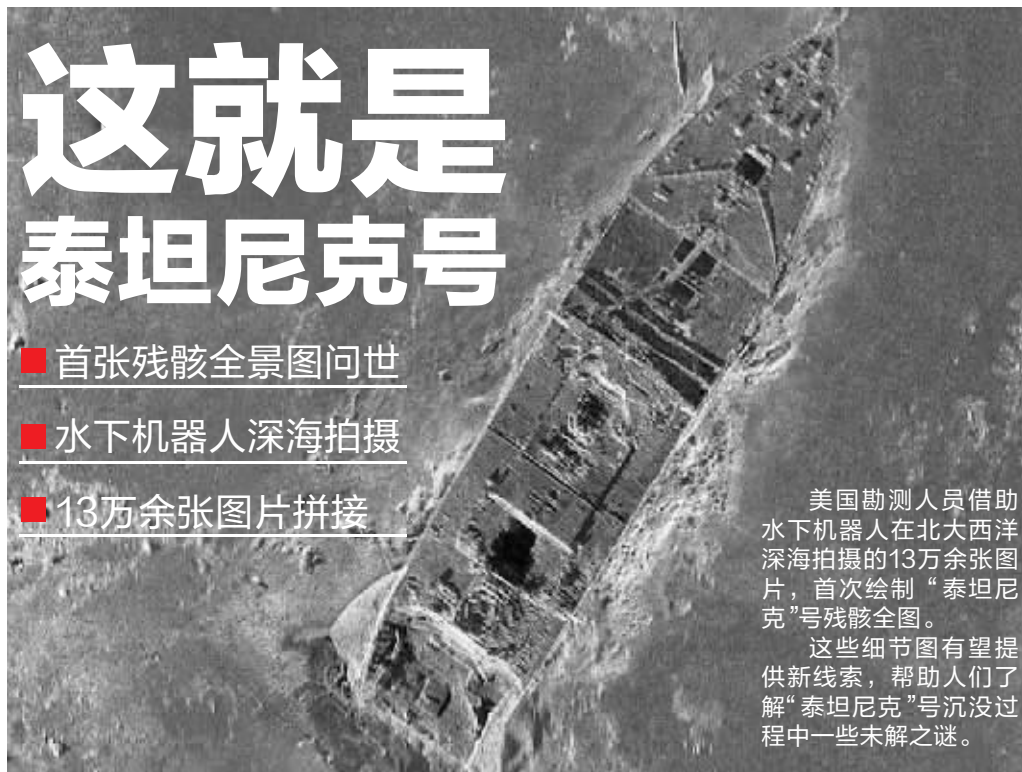

巴黎双子塔

320米欧洲最高楼
 耗资20亿欧元2017年运营

双子塔建成效果图

法国巴黎计划于近期开工建设名为“修道院广场塔”的双子塔，其建成后的高度将达到320米，比英国伦敦在建的“碎片大厦”还高出10米，进而成为欧洲最高的建筑物。

据悉，巴黎双子塔由英国福斯特伙伴设计公司设计，而其开发商是来自俄罗斯的私人企业修道院集团。该集团的首席执行官叶明·伊斯坎德罗夫9日宣布，“修道院广场塔”的建设计划已通过了巴黎相关部门的审核批准，最终确定将在巴黎著名商务区拉德芳斯落脚。集团将于本月开始对建筑区域进行清理，并于今年年底或明年年初开工建设，双子塔预计于2017年正式投入商业运营。

美国勘测人员借助水下机器人在北大西洋深海拍摄的13万余张图片，首次绘制“泰坦尼克”号残骸全图。

这些细节图有望提供新线索，帮助人们了解“泰坦尼克”号沉没过程中一些未解之谜。

13万余张图片拼接

这一勘测项目由美国伍兹霍尔海洋研究所、“泰坦尼克”号残骸法定托管人——泰坦尼克公司、加利福尼亚州拉霍亚韦特研究所等于2010年夏季联合展开。

首先，鱼雷形自主式水下航行器用高分辨率侧扫声呐勘测，确定残骸散落在长8公里、宽4.83公里的区域内。随后，研究人员用装备摄像头的遥控潜水器勘测残骸集中区域。最终，借助计算机，把13万余张高分辨率图像拼接成一艘“泰坦尼克”号，也显示了沉船周边海床情况。

美国探索新闻网站9日援引伍兹霍尔海洋研究所特殊项目主管戴维·加洛的话报道：“我们仍在处理一些数据，但一幅3D(三维)地图的元素已经在那儿。”

“图像令人惊愕，你仿佛置身于洋底、海床。”加洛说，“令人难以置信，即使是参观‘泰坦尼克’号多次的人也目瞪口呆。”

补全了残骸区域

号称“不沉之船”的“泰坦尼克”号1912年4月撞上冰山沉没。

锈迹斑斑的泰坦尼克号残骸

泰坦尼克号 资料图片

船上2200名乘客和船员中，1500多人遇难。

1985年9月1日，“泰坦尼克”号残骸在偏离船沉没前最后显示位置大约21公里处被发现。不久后，探险人员用装着摄像头的遥控潜水器拍摄照片，希望绘制残骸位置，但未能成功。

“泰坦尼克”号船体断裂，船尾和船弓沉入相反方向，相距大约600米，残骸散落在38.85平方公里区域。因此，先前所有勘测只

泰坦尼克号残骸首张全景图公布

覆盖部分残骸区域，致使图像不完整。

泰坦尼克公司官网说：“大约40%的残骸位置未获研究或记录，包括多个船体部位。”