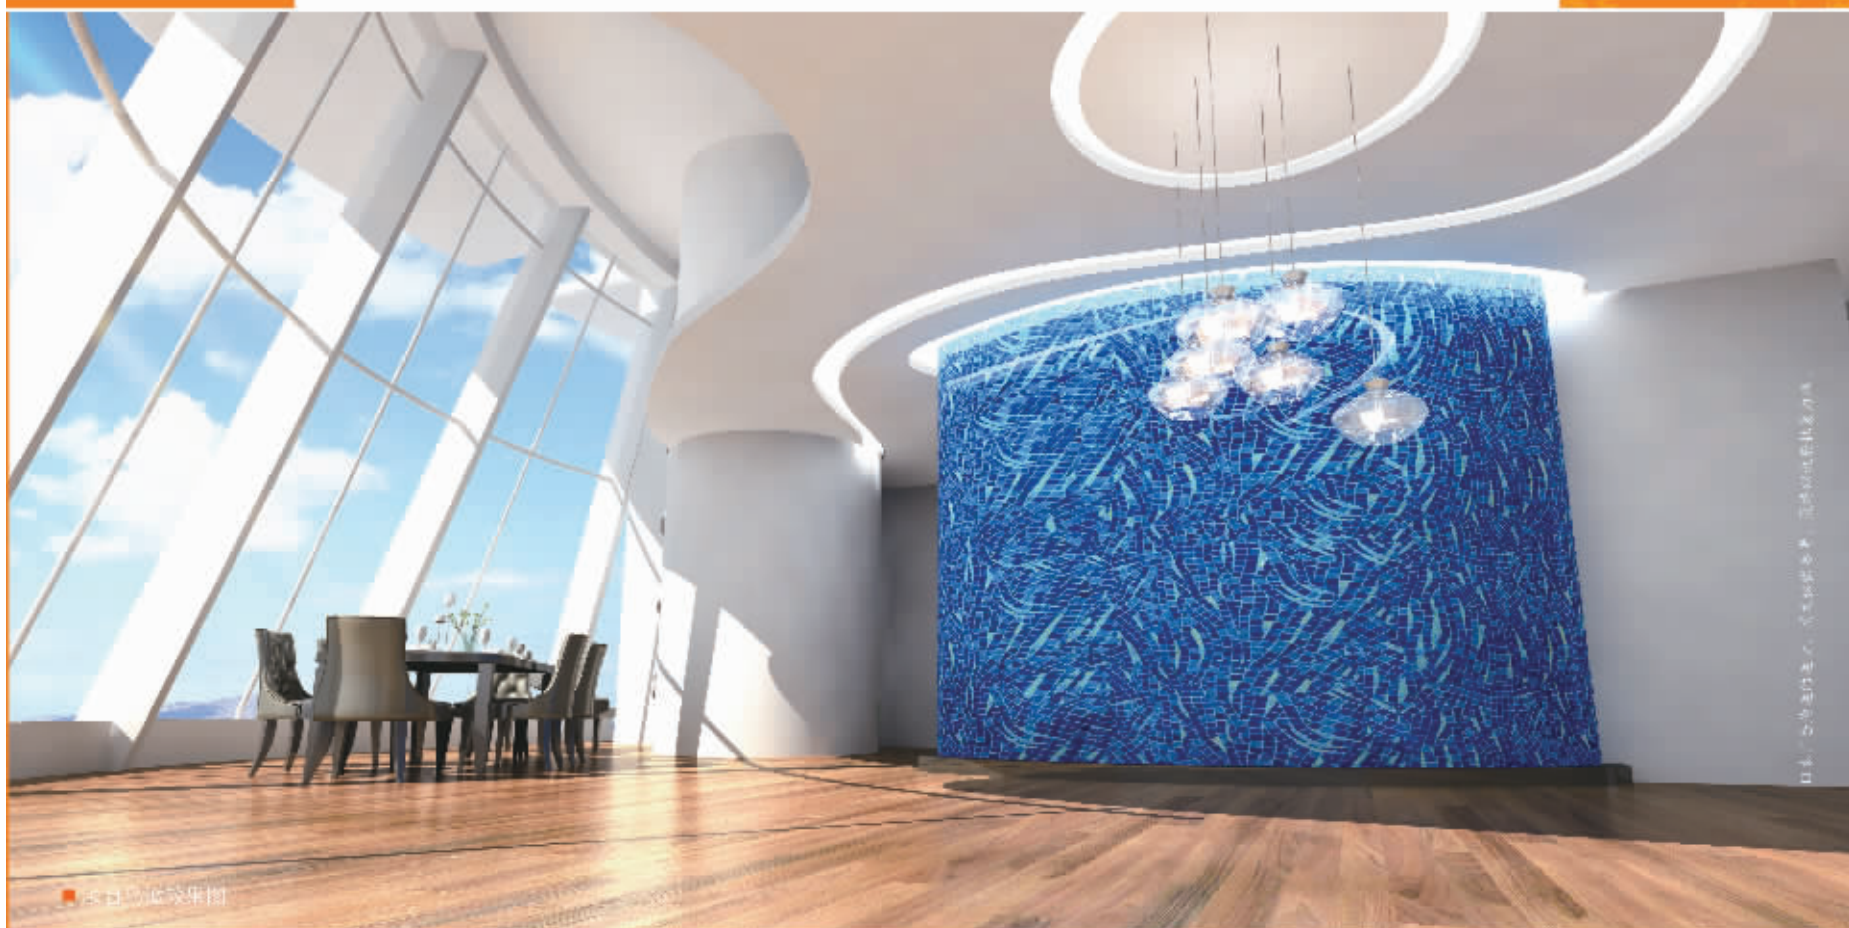

全 球 首 创 概 念 公 寓

卧龙湖
Lake of Crouching Dragon

别墅·球场·白金五星温泉酒店·马会·游艇

炫公寓·墅生活

设计灵感源于一艘遨游于半山半岛间的豪华游艇，**流线空间360度观景**，全球首创概念公寓。

总价60万起 国际国内顶级品牌家装，分户中央空调和地暖一步到位，以公寓价格奢享别墅生活

70-110㎡，流线设计**得房率约90%**，户内面积利用率更**提高10%以上**。