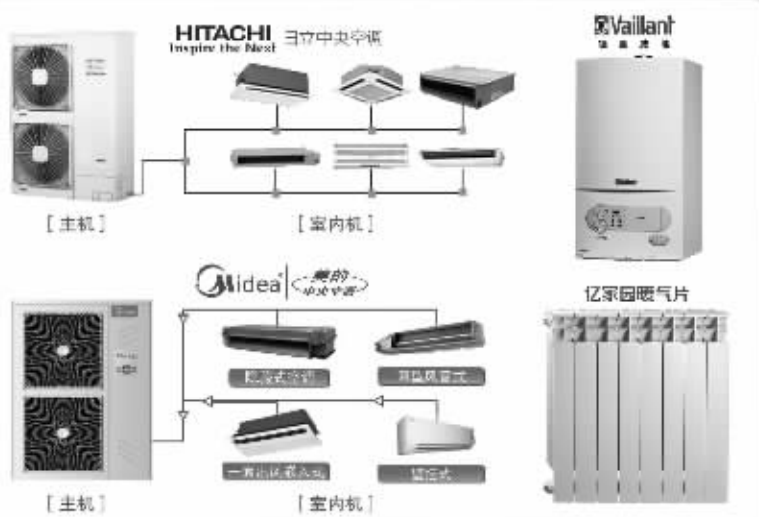

开启现代高品质生活

主办/现代快报《现代家居》、都市圈网、顺宏冷暖 协办/日立中央空调、美的中央空调、德国菲斯曼锅炉、博世锅炉、德国威能、滨特尔、汉斯希尔、霍尼韦尔……

> 展厅地址: 江东中路1-2号五洲装饰城对面 > 公司总部: 瑞金路瑞金大厦A座806室 > 尊贵热线: 025-84585988 > 服务热线: 400-777-8181 > 网址: www.4007778181.com