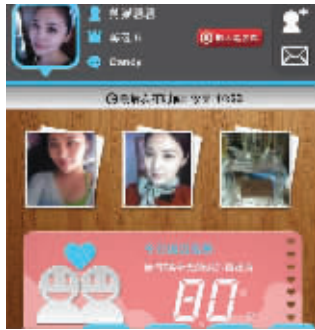

1. 首先需要用电子邮箱注册账号

清秀的面庞, 话语间透着自信和干练, 这就是21岁的王丹丹。

高三暑假, 王丹丹曾经一度很宅很内向。有一天, 她坐在窗前发呆, 突然有个奇怪的念头一闪而过, “有没有一个便捷的方法, 可以随时随地找到陌生人, 知道他在哪里, 在干吗?”

2008年, 王丹丹从老家泗洪考进南京一所专科学校的艺术专业。“我当时不太认识南京的路, 出门都要查电子地图。我想, 要是地图上能标出周围的人就好了。”

2008年秋天, 王丹丹和同学参加与南京邮电大学的联谊爬山活动, 认识了科技宅男郑德舜。“他平时几乎不出门, 就憋在家里写程序。”

当时郑德舜已经毕业, 在一

2. 登录后能看见周围用户说了什么

家台企做汽车导航软件, 也有类似“寻找陌生人”的想法。两人一拍即合, 常常在QQ上聊。

2008年11月, 郑德舜把王丹丹约出来见面。打开手机, 点出一个按钮, 但当电子地图打开的一刹那, 王丹丹震惊了——在电子地图上标注自己的位置, 发布信息(如状态、想法等), 同时在手机上运用这款软件的人, 可以在地图上点开信息, 两个陌生人便能认识聊天。“我当时特别激动, 在咖啡馆里一遍又一遍地发布自己的信息, 然后自己看。”

同时, 郑德舜把这款软件介绍给了好友郑伟杰。在IT行业从事销售工作的郑伟杰也认为这是一个良机, 便利用业余时间组建了一个开发团队。

大家琢磨着给这款软件起个

3. 发现帅哥或美女点进看介绍

好听的名字。“人在城市里游走, 信息在城市上空飘动, 干脆就叫飘信吧!” 郑德舜随口一说, 赢得众人的一致赞成。

2009年春天, “飘信”已开发得相对成熟, 亮相后短短几天, 用户数量就升至数万。因为不懂技术, 王丹丹一直负责市场推广, 搜集用户体验。在其他同学玩游戏、谈恋爱的时候, 她没日没夜地盯着电脑屏幕。去年8月, 郑德舜和郑伟杰辞去工作, 正式成立了公司。尚未毕业的王丹丹, 以实习生的身份进入公司工作, 他们的团队也逐渐扩大到二十多人。

寻厕软件“噢粑粑”也出自南京团队

如果你用iPhone, 一定会留意到最近很红的两个软件——“噢粑粑”和“照妖镜”。这两个被全球“果粉”热捧的软件, 都出自南京本土软件公司。

这款在苹果商店中颇为流行的免费软件, 下载安装之后, 众多“蹲客”可以通过系统自动筛选出距离最近的公厕位置。

石林家乐家 (卡子门店)

石林家居广场 (光华门店)

活动时间 2011/11/26 - 11/27

工厂、代理商、商场 强强联联手