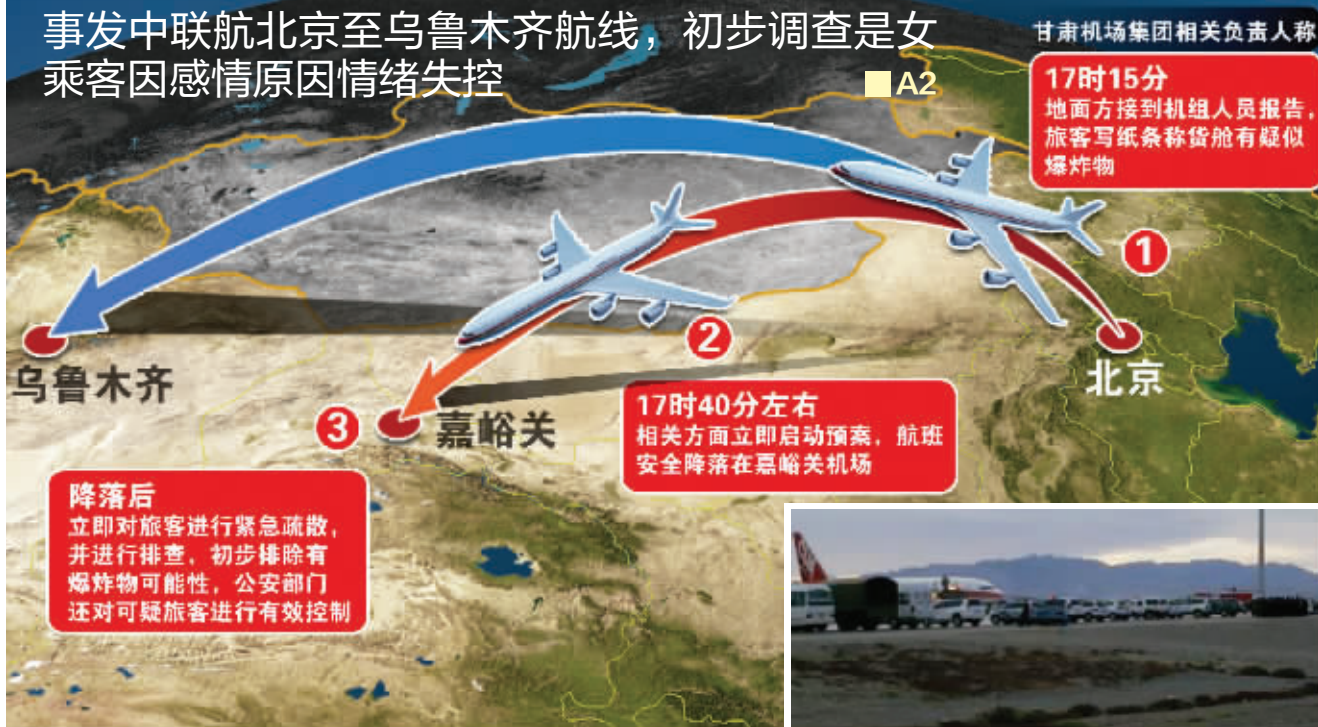

10/14

星期五 2011年
农历辛卯年九月十八
今日7叠共92版

现代快报

96060
24小时读者热线

6 938816 500015 >

讲 | 真 | 话 | 办 | 实 | 事 | 树 | 正 | 气

2012年国考江苏职位有573个

计划在江苏总共招录959人,比今年多185人,多数职位针对应届生

■封4

女乘客谎称有炸弹 飞机迫降嘉峪关

事发中联航北京至乌鲁木齐航线,初步调查是女乘客因感情原因情绪失控

■A2

甘肃机场集团相关负责人称

17时15分
地面方接到机组人员报告,
旅客写纸条称货舱有疑似
爆炸物

17时40分左右
相关方面立即启动预案,航班
安全降落在嘉峪关机场

降落后
立即对旅客进行紧急疏散,
并进行排查,初步排除有
爆炸物可能性,公安部门
还对可疑旅客进行有效控制

■封3

常州街头上演 原配组团打小三

■封12

老卡儿子被擒? 过渡委说法不一

■A7

大乐透头奖井喷 彩民独中4242万

■A23

一个童话的开始—— 不丹国王为爱等待14年 昨日迎娶21岁平民女