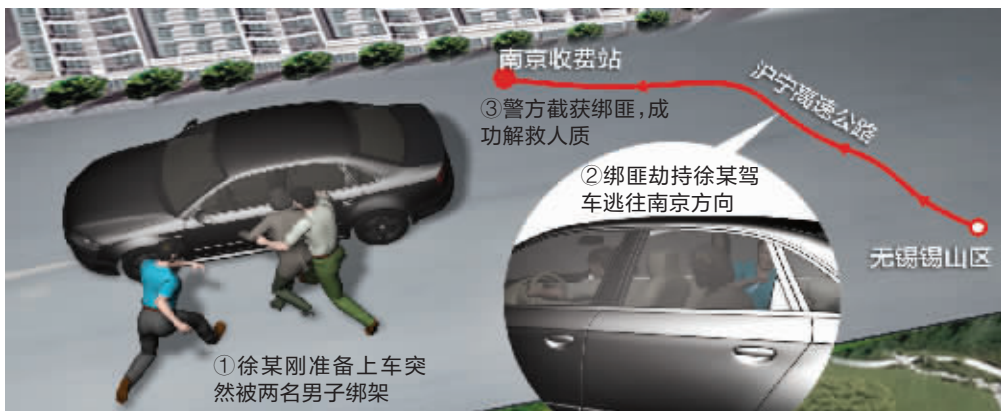

无锡一女子自家楼下被绑走 警方南京布防成功解救人质

昨天,记者从无锡市公安局了解到,9月28日晚,无锡警方在南京警方的协助下成功侦破一起绑架案。两名来自黑龙江的男子,在无锡锡山区绑架女子徐某后驾车向南京方向逃窜,警方经过7小时的侦查和布防,在沪宁高速南京收费站成功截获并制服绑匪,安全解救人质。犯罪嫌疑人刘某、张某已于当晚从南京押解回无锡。

□快报记者 金辰 胡姍姍 田雪亭
通讯员 宁公宣

制图 李荣荣

■作案动机

■警方提醒

开车门要四处观望 上车后要及时锁门

无锡警方为此提醒,驾车人员特别是单身女性,开车门时一定要警惕周边,先四处观望后再上车,上车后一定要锁好车门,尤其是在车库以及地下停车场内。遇到情况的时候不要惊慌,尽量配合犯罪嫌疑人让其放松警惕,以争取时间,千万别过分激怒犯罪嫌疑人,同时尽可能地多提供信息给家属,有利于公安机关破案。

“此事暴露了部分驾驶员的安全意识不强。”据南京警方介绍,包括此案在内,还有很多抢夺、劫持案件,都跟驾车人员没有锁车门有关。

警方表示,部分车辆装有自动落锁装置,上车后的一分钟内会自动将车门锁好,这样的车子相对比较安全。而对于那些没有自动落锁装置的车子,驾车人员应该养成上车就手动锁门的习惯,避免被可疑人员拉开车门上车。

■突发案件

自家楼下连人带车被绑

刚准备上车被人捂住嘴

徐某家住无锡市锡山区东亭春合苑,28日上午8点半左右,她远远地用遥控器打开车门后,走到驾驶室旁拉开车门准备上车。这时,旁边突然窜出两名男子,捂住徐某的嘴,把她塞进车里。随后,一名男子拿着一把30厘米长的水果刀威胁徐某,把她绑了起来,另一名男子则一把夺过徐某的车钥匙,大摇大摆地把车从小区大门口开了出去。

由于车玻璃上贴着膜,从外面很难看清里面的情景。两名绑匪把徐某安排在主驾驶位的后面,一人开车,一人挟持着徐某,就这样驶上了沪宁高速公路,向南京方向驶去。

两男子在附近“踩过点”

昨天,记者来到春合苑小区徐某所住的居民楼下,旁边就是一个地下停车场,当记者走进地下停车场时发现,停车场内非常脏乱,几乎没有车辆停放,小区路面上倒是停放着不少私家车。小区居民告诉记者,很少有人会把车停到地下车库去。小区保安以及徐某家楼下的居民则表示,他们不知道28日这里曾发生绑架案。