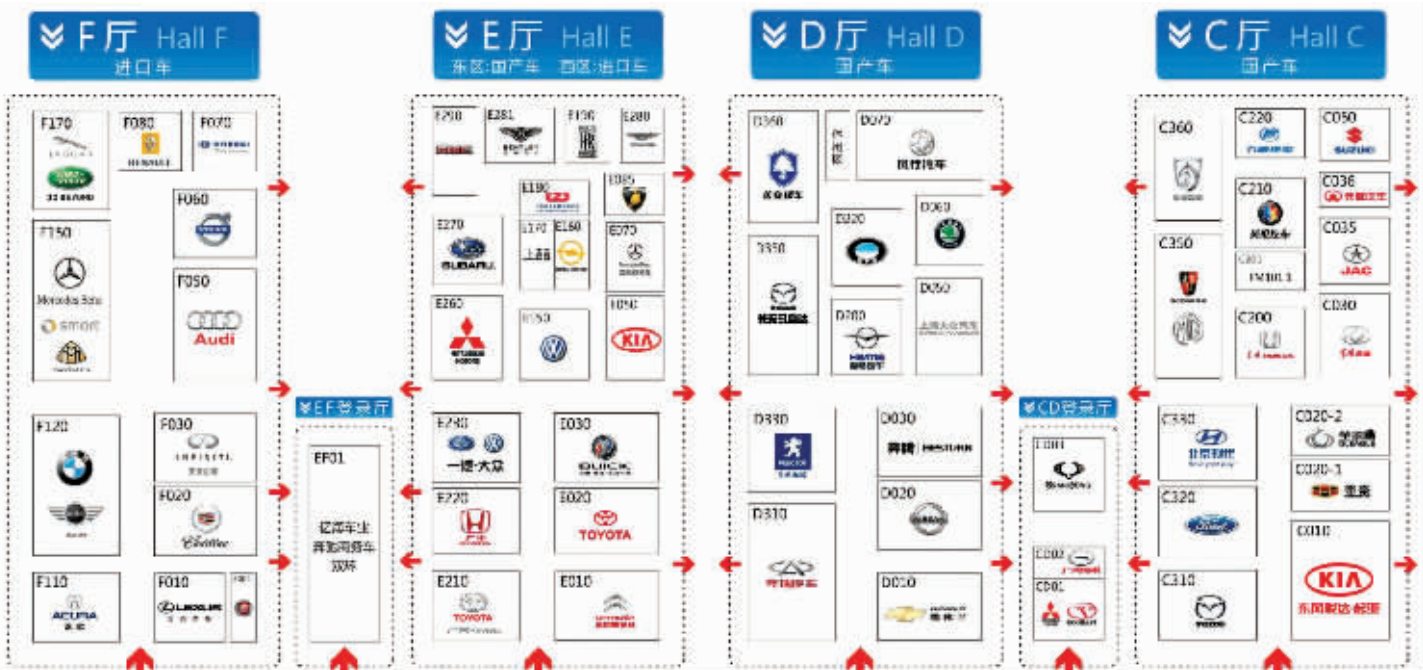

2011南京国际车展明天盛大开幕

江苏新能源车展同日举行

2011南京国际车展今年进入第十届。经过十年的不懈努力和开拓创新,南京车展创出了江苏本地“车界第一盛事”的口碑,获得了国内外诸多汽车生产厂家、本地经销商、广大汽车爱好者及各界媒体的认可,成为江苏省内规模最大、档次最高的专业车展,并被列为“南京市十大优秀会展品牌”之一。

牵手江苏新能源展,南京车展再升级

本届南京车展和江苏新能源汽车展同期举行,总展出面积近9万平方米,参展品牌108个,展出车辆700多台,其中乘用车品牌73个,展出车辆500多台,展出规模达7.5万平方米,新能源车品牌35个,展出车辆200多台,展出规模1.8万平方米,参展品牌几乎涵盖了市面上主流、进口和高端豪华乘用车品牌和本省新能源车品牌。

车展现场新车汇集,动感闪耀震撼金陵

数十款新车将在车展上市,尽显风采。阿斯顿·马丁的Virage、奔驰E-Class暨SLK级敞篷跑车、奥迪A1与刚在华上市的非亚特500一起成为此次南京车展上豪华精品小车家族新成员,现代首款跨界PUV Veloste车型经由韩剧《城市猎人》热播早已先声夺人,Acura讴歌2012款ZL和全能轿跑车ZDX灵动上市,进口大众Cross

Golf、Golf Variant和新EOS,斯巴鲁“特装版”新森林人,全国限量660台的凯迪拉克SRX 66号公路纪念版,雷诺新梅甘娜CC,菲亚特500,进口三菱劲畅,别克新君威GS和新英朗GT,东风日产全新高端SUV楼兰,尚未上市的东风标致308抢占南京市场。

车展地位凸显,汽车经济、汽车生活成为新亮点

经过十年沉淀与创新,南京车

展成就的品牌价值和其权威的影响力已经覆盖了南京本地、江苏省及周边省市,10月南京车展成为众多国内外汽车产业和众多爱心人士每年期盼的汽车盛会,作为大牌云集、观众向往,90%以上厂家B级展台展出的南京车展,无论规模、品牌和影响力都足以傲视本地区所有大小车展。横跨“金九银十”的南京车展成为厂商年度销售大战的重中之重,年度优惠力度超凡,力争年终冲击销售指标,每年

十月南京车展都成为车商以最优惠条件待客,观众最后购车拍板的最佳时机。

身处博爱之都,车展细节之处显关怀

南京国际车展自2010年移师新的国际化展馆后,规模扩大的同时全面配套服务也相应提升,成为全国地方车展的新标杆。“南京车展十周年摄影大赛”、“儿童汽车绘画大赛”等各项配套活动大大

丰富了车展文化内涵;便捷预售票、电话购票通道关怀数千位各地观众,同时缓解了现场购票压力;开展期间推出针对特定人群——老人、儿童、学生等人群的半价优惠票及部分免费票……这些举措拉开了车展先河,充分体现了以人为本的办展理念。同时推出的电子门禁系统,全面改善购票、安检等一系列进场手续,更开设绿色通道,方便观众更加便捷快速地进入展区。