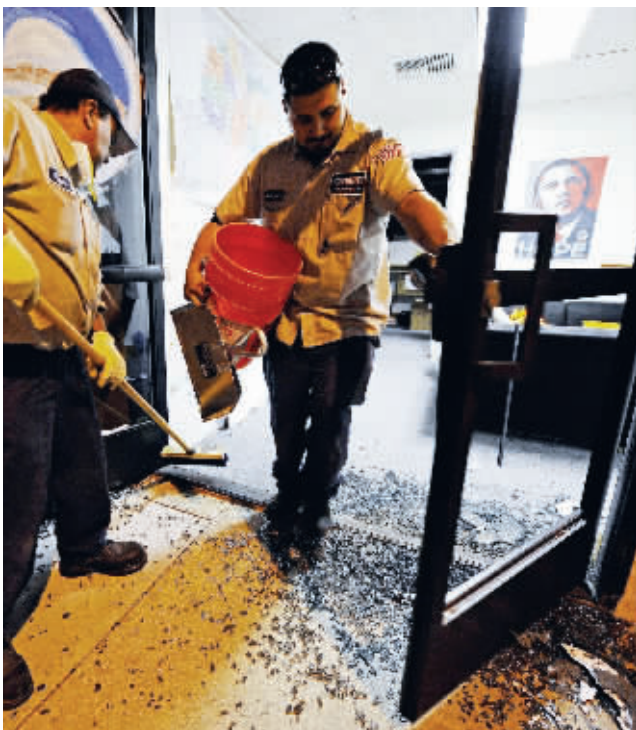

在沙特疗伤3个多月
国内局势继续恶化

也门总统萨利赫突然回国

上图:也门总统萨利赫7月7日曾在沙特阿拉伯首都利雅得受伤后首次露面作电视讲话
新华社/法新

新华社专电 也门总统阿里·阿卜杜拉·萨利赫在沙特阿拉伯疗伤3个多月,23日突然返回国内,随后,他就呼吁国内各派别停火并谈判,结束当前政治危机。

也门国家电视台报道:“阿里·阿卜杜拉·萨利赫,也门共和国总统,结束在(沙特首都)利雅得3个多月治疗,今天(23日)早晨回到也门。”

电视台没有播放萨利赫回国画面,而是播出一些歌颂他的歌曲和他先前出席公开活动的画面。报道说,萨利赫身体状况良好。

也门总统办公室说,萨利赫乘一架私人飞机回国。法新社援引萨那机场一名消息人士的话报道,飞机当地时间大约凌晨5时降落。与萨利赫一起在利雅得疗伤的其他也门高官也一同回国。

也门今年1月爆发反政府示威。6月3日,位于萨那的总统府遭袭击,萨利赫和多名也门高官受伤,至少12人死亡。萨利赫等人次日前往利雅得接受治疗。路透社报道,电视台播出萨利赫回国消息几分钟后,萨那市内响起枪炮声、爆炸声和焰火声。

也门官方通讯社萨巴社报道,萨利赫呼吁各派别“完全停火”,以形成共识、化解危机,强调“枪管和炮筒里找不出解决方案,只能通过对话和相互理解,才能阻止流血,维护国家安全与稳定”。

22日晚至23日晨,也门政府军与反政府示威者和倒戈军队继续在萨那街头交火,16人死亡。示威者认为,萨利赫回国可能会使局势进一步恶化。示威者领导人阿卜杜勒-哈迪·阿齐兹说:“他回国意味着更多分歧和对抗。”

奥巴马竞选办公室遭气枪射击

美国洛杉矶警方22日说,总统奥巴马位于洛杉矶的西部竞选办公室当晚遭不明身份的人用BB枪(一种仿真气枪)射击。

警方说,当地时间22日晚7时25分,警方接到举报,有人听到奥巴马位于洛杉矶南森蒂内拉大街6700号的竞选办公室有打碎玻璃的巨大声响。警方说,窗玻璃被打碎,现场发现大量

BB枪的弹珠。警方没有透露监控设备是否拍摄到嫌疑人的图像。美国多个执法部门已开始对这一事件展开调查。

白宫此前宣布,奥巴马计划于26日先后到访加利福尼亚州的圣迭戈和洛杉矶,为明年的大选筹集资金。目前白宫尚未宣布奥巴马是否会因这一事件而改变行程。
综合消息