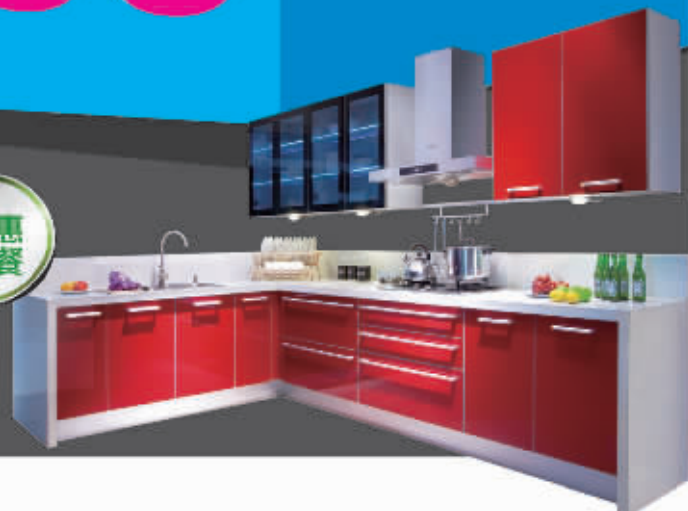

浪漫生活从彩虹天开始
Romantic life start from Rainbowsky

400-678-2488
www.chtcg.com

城东店:红星美凯龙卡子门店负一楼 TEL:82266386
金陵店:建邺万达广场金陵国际家居负一楼 TEL:87797398
城北店:红太阳广场桥店 TEL:85538028
金盛店:江东门金盛国际家居负一楼 TEL:85063299