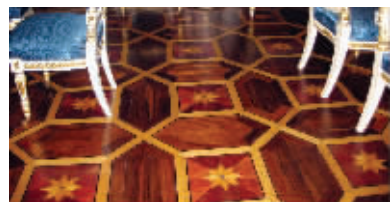

生活家·CASA开启地板彩色元年

生活家·CASA地板夏卡尔系列

绿色、蓝色、紫色,你能想象出这是地板的颜色吗?9月16日,在南京举办的生活家·CASA地板上市发布会,更像是一场现代时尚的时装展,以其缤纷夸张的色彩,让人们享受一次视觉的盛宴。

CASA一词来源于西班牙语,意为

“家、爱”。CASA是生活家地板继巴洛克之后推出的一个全新品牌,代表了时尚、人文与艺术的完美结合。通过把更多色彩运用于地板表面,CASA可以让居家的色彩更加丰富和灵动。同时,在铺装方面,CASA也有重大突破,同色铺装、混色铺装、平行铺装、人字铺装就如同高更的绘画一般,通过色彩与木纹的结合应用,在色块、线条与轮廓之间达到一种平衡之美,为整个居住空间带来更为个性化的时尚元素。

业内人士指出,CASA的出现开启了中国地板的彩色元年。生活家地板董事长刘硕真表示,CASA诠释了生活家“科学和艺术结合”的新价值主张。(袁阳)

★质量信得过老牌家装单位 ★现代家居特别推介单位

康权装饰

【实话实说 实价实算】

二室一厅 60平米半包价 **10800元**

9年家装, 0投诉, 0售后, 免费量房, 环保材料, 规范施工, 质保五年

地址: 太平南路330号328室 热线: 68677283 13151568783

绿色双保放心家装 重合同守信用企业 优秀装饰装修公司 现代家居推荐企业

放心装饰

www.fxzs8.com

特推 二室一厅 65m²全包价 **18800元**

金包项目: 厨卫吊顶, 铺贴厨卫地砖、墙砖, 厨房地柜、台面、吊柜, 墙面乳胶漆, 房门、门套, 所有材料均为一线品牌环保产品。隐蔽工程质保五年。老房拆旧全免。

地址: 南京市湖南路顺科商务楼406室 聘: CAD实习生3名

电话: 66078149 15996208498 13813906438

宇内装饰 全市特低价

08年度装饰诚信品牌家装企业
09年度装饰优质样板房企业
09年度装饰直通车推荐企业

本月签单震撼价

两室一厅半包**9800元**
三室一厅半包**13800元**

工艺门	180元/樘	挂衣柜	260元/m²
门套	45元/m	电视柜	320元/m
窗套	40元/m	鞋柜	320元/m
地砖铺设人工辅材费	33元/m²	电脑桌	320元/m
防火板吊柜	260元/m	吊柜	260元/m
防火板地柜	300元/m	书柜	320元/m²
大理石台面	140元/m	环保聚酯漆	47元/m²
石膏板吊顶	55元/m²	多乐士乳胶漆(素雅安)	13元/m²
塑料扣板吊顶	50元/m²	电路改造	18元/m
		水路改造	35元/m

以上木制品均为红胡桃面板,如采用其它材料上下浮动5%—15%

地址: 丹凤街虹飞电信大厦后4幢2808室 | 鼓楼润发超市对面 | 电话: 83192726 13382030810

★《现代家居》特推单位 ★南京装饰协会会员 ★江苏省广播电视总台推荐单位

业之星装饰

先装修 后付款

本月签单 送防盗门

专业承接 家装、工装、办公空间等设计与施工

两室一厅 60m² 温馨全包价: **16800元** 80m² 温馨全包价: **18800元**

60-80m²精装修项目包括: 多乐士乳胶漆, 所有的套门及门套, 门锁等五金在內。客厅电视背景墙、吊顶、复合地板; 厨房吊顶, 墙地砖及铺贴; 卫生间吊顶, 墙地面防水、墙地砖及铺贴; 房间内复合地板、踢脚线, 阳台地砖铺贴... 全部都是国内一线知名品牌材料, 环保、环保一包到底。家饰诚信理。

总公司: 太平南路2号日月大厦27F室 电话: **66615088**

分部: 迈皋桥: **86971533** 河西: **13813887377** 江宁: **13222090010**

★南京装饰协会会员 ★江苏省广播电视总台推荐单位

冠全装饰 先装修 后付款

活动期间八大惊喜

1. 免费量房报价, 设计费抵充工程款
2. 质保五年, 终身维护
3. 交定金的客户三倍返还
4. 木工板免费升级为E0级
5. 送卫浴挂件四件套
6. 新房送高档油烟机
7. 送复合地板辅垫宝
8. 送全场保洁一次

二室一厅60m²	小康型全包18800元, 精装全包28800元
三室一厅80m²	小康型全包30800元, 精装全包39800元
三室二厅100m²	小康型全包35800元, 精装全包46800元
四室二厅120m²	小康型全包40800元, 精装全包51800元

网址: <http://www.njqzs.com>

工装部专修: 店面、茶社、美容院、宾馆、办公楼、高档会所、商业空间等设计与施工

地址: 新街口户部街33号天之都大厦3610室 工装热线: **83170319 83213139 13913849722**

★装饰协会会员单位 ★装饰资质企业 ★绿色环保放心企业 ★《现代家居》特别推荐单位

久光装饰

先装修 后付款

郑重承诺: 环保不达标 全额退款

◎施工: 不转包、参照最新标准、分项验收
◎价格: 透明报价、预算=决算
◎服务: 全程专业监理、质保五年、定期回访

二手房改造拆旧费全免

二室一厅 70m²	全包价 19800元
三室一厅 90m²	全包价 29800元

■木工板: 阔林、绿野 ■饰面板: 免宝宝、莫干山(E1级) ■集成板: 莫干山
■油漆: 华润 ■乳胶漆: 立邦、多乐士 ■电线: 远东 ■线管: 中财 ■水管: 金牛

地址: 新街口洪武路户部街农业银行2楼 电话: **84535618** 桥北: **58581678**

地址: 湖南路14号特创写字楼 电话: **83611722** 迈皋桥: **85087122**