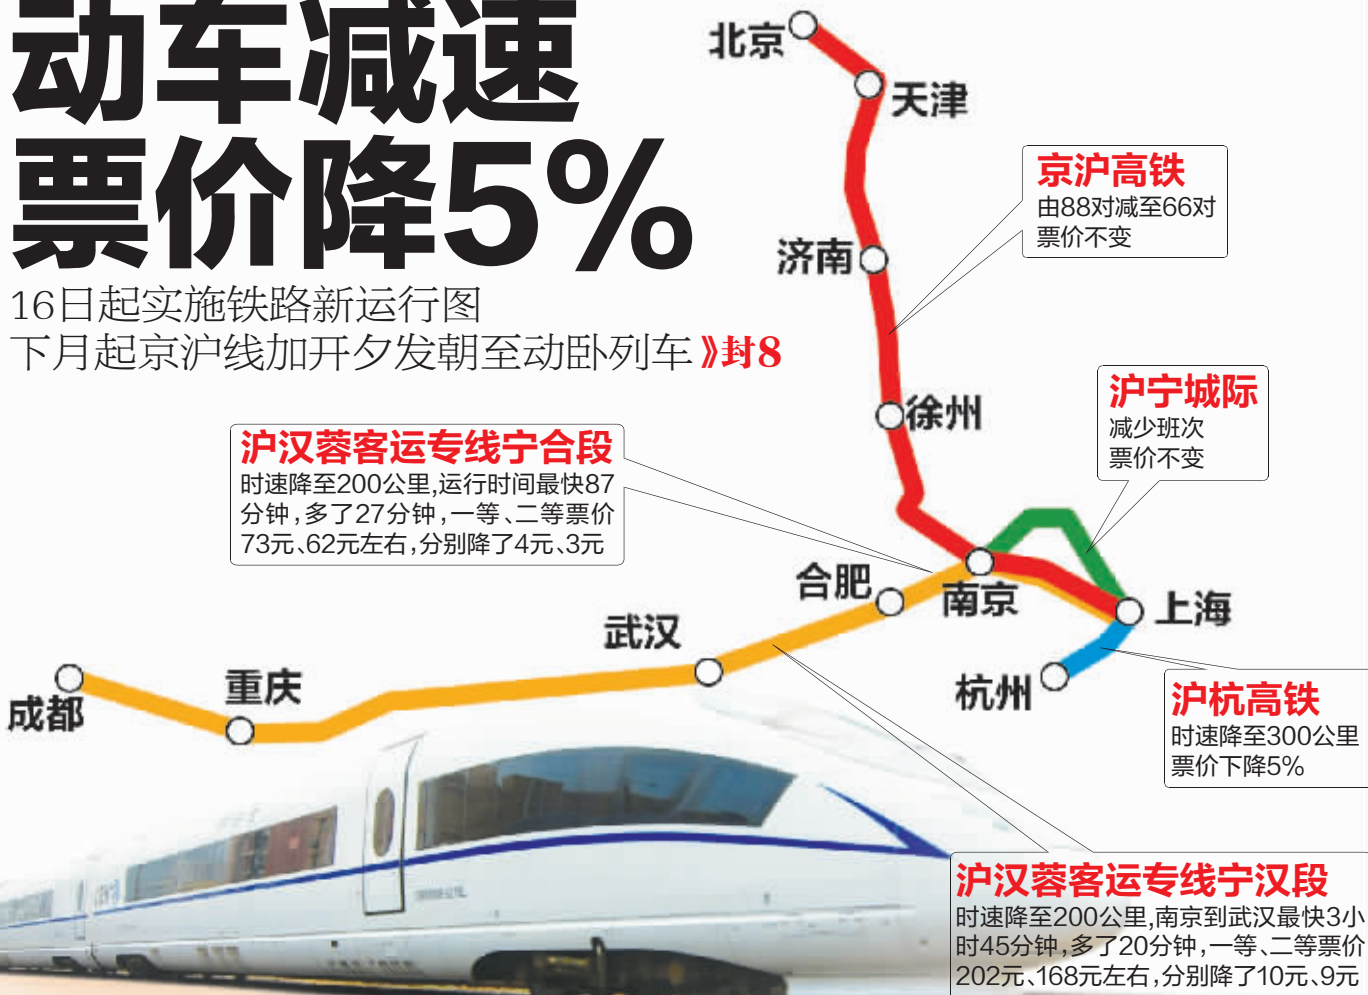

# 现代快报

96060  
24小时读者热线

6 938816 500015 >

讲 | 真 | 话 | 办 | 实 | 事 | 树 | 正 | 气

## 举报食品安全问题最高奖5万

南京质监对10类违法行为实行有奖举报,电梯问题也包括在内

》封9

## 动车减速 票价降5%

16日起实施铁路新运行图  
下月起京沪线加开夕发朝至动卧列车 》封8

打车挤公交乘地铁  
**杨卫泽昨体验  
交通早高峰**

》封6、7

大牌豪宅不好卖  
跑对手门口抢客  
**》封10**

的哥吓一跳:  
女乘客戴着手铐  
**》封24**

重伤妈妈被弃  
龙蟠路隧道出口  
**》B1**

11185.COM  
中邮快购  
诚信 价优 便捷  
放心网购上中邮