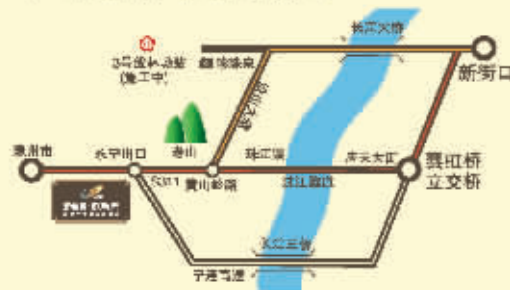

好前景 长江隧道、宁滁快速路等,通达南京主城

高层约 55~283m²
美墅约 166~643m²
即将震撼推出

免费看房巴士开放当日同步开通
详情咨询销售热线!

碧桂园·欧洲城
给您一个五星级的家

025-8555 0888

地址: 滁宁快速通道两侧(近省界)
开发商: 碧桂园房地产开发有限公司(碧桂园·欧洲城)
碧桂园·欧洲城

天气 苏州 阴有阵雨或雷雨 26℃~30℃ 无锡 多云有时阴 24℃~28℃ 常州 中雨 23℃~28℃ 徐州 阴转多云 23℃~30℃ 连云港 小雨转阴 23℃~27℃ 宿迁 小雨转阵雨 23℃~29℃ 淮安 阵雨 23℃~27℃
预报 盐城 中到大雨转大雨 23℃~26℃ 扬州 中雨 24℃~27℃ 泰州 中雨转雷雨 23℃~28℃ 镇江 大雨转中雨 23℃~27℃ 南通 中到大雨 23℃~27℃ 马鞍山 中雨 23℃~28℃