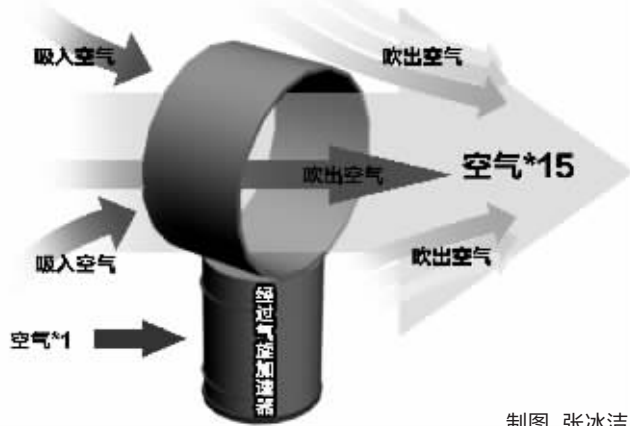

生活百科、寻人寻物、困难求助……
不管问题大小,我们都帮你问到底。
当然在这里,我们更希望的是你帮我、我帮你、大家帮大家。

互动方式

- 移动用户发送短信到 1065830096060
- 电信用户发送短信到 10659396060
- 联通用户发送短信到 1065596060
- 你也可以直接拨打 96060 或将问题发送到信箱 kuaibaowenba@126.com

无叶风扇的风是从哪儿来的?

问到底

市民仲小姐:我在朋友家看到一个很特别的风扇,没有风叶,但是也能吹出风来。总觉得电风扇没有扇叶还叫风扇吗,当然更好奇的是,这风是从哪里来的?

制图 张冰洁

[记者调查] 无叶风扇网上卖得火

昨天记者在新街口两家电器卖场看到了无叶电扇的身影。和一般的有叶扇不同,无叶风扇的外形看上去很难把它与风扇相联系。造型很简单,下面是柱形的底座,上面是一个圆环(扇头)。手靠近圆环,风嗖嗖的。风从哪里来的?

销售人员说不清原理,但认为奥秘在底座。她指给记者看,底座上有孔,这是将空气吸入的,而圆环内侧的一圈有缝隙,这是将空气排出的,就这样形成了风。这种风扇也可以像普通风扇一样调节风速大小,圆环也可以转动,这就和普通电扇可以摇头一样。

网络上看到过这种风扇,她从底座的内部分析,“底座中自带的马达将一定量的空气吸入风扇底座内部,经过气流加速器加速后,空气流通的速度被增大,再经由无叶风扇扇头的环形内唇环绕,其环绕力再带动扇头附近的空气随之进入扇头,向外吹出。”简单来说,就是空气吸进去,经过气流加速器,以及风扇扇头圆环内唇结构,空气的流动速度被增大十五六倍,最终将空气以圆形轨迹喷出,这样形成了不间断的冷空气流。

快报记者 王凡

帮你问

不锈钢上开出“优昙婆罗花”?