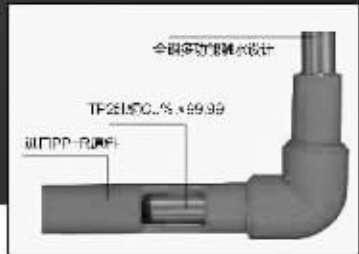

POLYGON 保利
国际品质 超值服务

贵族血统 铜芯铸就 50年质保 让您无后顾之忧

美国保利紫铜水管——潮流领航者

为保证消费者享受到品质卓越的产品及质保五十年全程无忧五星级售后服务,POLYGON美国保利水管与高端品牌设计事务所及品牌装饰公司合作,确保消费者使用到与欧美市场同步的高端家装主流管道系统!

产品特点 Product features

铜管是目前欧洲引用水管的主流。杀菌抑菌,卫生性能好。生物学家研究表明:99%以上的水中细菌进入铜管后5小时自行消失。保利PP-R铜管采用进口原料和纯度为99.9%以上的紫铜有机结合,能抑制细菌生长,保持用水清洁卫生。

产品结构 Product structure

保利纯铜PP-R管通过特殊分子胶剂将铜管和PP-R管优势于一身,选用德国进口PP-R原料,采用多功能触水设计IP22纯铜Cu%≥99.99,从而更卫生健康、更经久耐用、更安全可靠。成就得天独厚的品质,产品限量生产,多数人奢求,唯少数人拥有!

南京九利鼎建材总代理

电话: 025-86302077 13382071151

钟凯丽装饰

13年品质沉淀 为南京人民奉献高品质家装服务