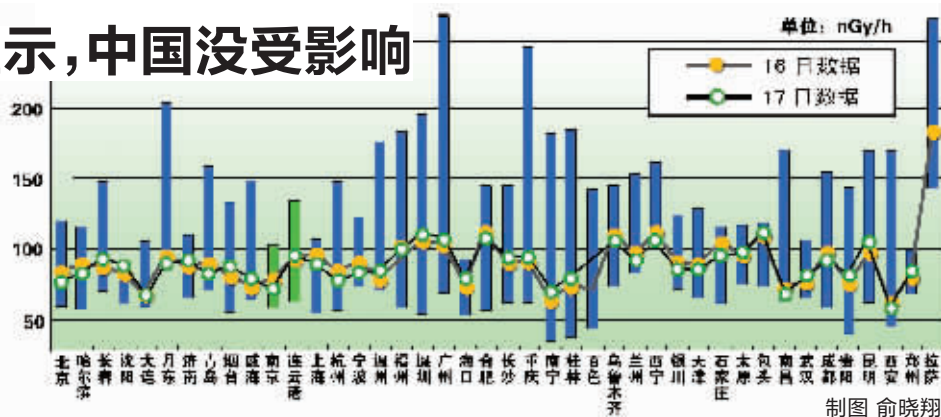

直升机从海洋中取水,执行空中注水任务 新华社/路透

»灾情动态

我一名同胞 海啸中遇难

中国驻日本大使馆17日说,现已确认有一名中国公民在11日海啸中遇难。应其家属要求,有关遇难者的详细信息未发布。另悉,截至当地时间17日17时,我驻日使馆已从地震重灾区撤出中国公民6000人。

死亡人数增至5457人

日本警察厅17日说,截至当天18时,大地震及其引发的海啸已造成5457人死亡、9508人失踪。

昨天连发10余起地震

近日,日本本州岛东部海域余震不断,仅17日就发生了最高里氏6.1级的地震10余起。

»救援动态

法国救援队放弃救助

据日本新闻网报道,正在参加日本救灾活动的法国救援队,17日被证实已经放弃救援活动,昨日从仙台市灾区退避到青森县的三泽市。

17日监测数据显示,中国没受影响

环境保护部、国家核安全局有关负责人17日表示,截至17日16时,我国环境辐射水平未受到日本核事故的影响。环境保护部、国家核安全局17日16时继续发布全国省会城市和部分地级市辐射环境自动监测站实时连续空气吸收剂量率监测值。监测结果汇总图显示,所有城市监测值均在其天然本底水平范围内。监测结果表明我国辐射环境水平未受到日本核事故的影响。

永辉携35亿资产

火拼南站最后的财富金矿

30~60m²实景现铺 “钱”景一触即发

- 巨大人气磁场** * 京沪高铁联动联试,南站6月即将通车,6000万人气磁场趋势洞洞!
- 超强财富核心** * 超42万平米SHOPPING MALL 收官钜献,品牌主力店群纷纷抢滩!
- 一路掌声陪伴** * 自美食美客至TOP国际时尚中心,一路掌声如潮,3100位业主坚定选择!
- 商铺投资春天** * 住宅限购令频出,商铺投资又迎春,投资无后顾之忧,买房就是选铺!
- 全城领先业态** * 南京最大的奢侈品户外用品基地,近2万平米大型家居中心旗舰店!