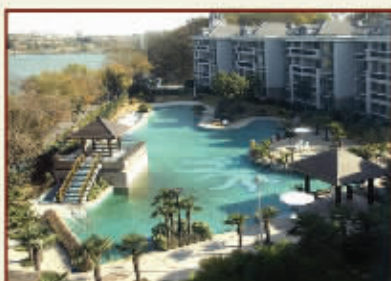

地址 Add: 中国南京浦口区珍珠泉 178-1 号 178-1 Zhenzhu Road, Pukou, Nanjing, China 邮政编码 PRC: 210061
总机 Tel: (86) 25158811888 传真 Fax: (86) 25158811999 电子邮箱 E-mail: hotel@mingfabate.com.cn
www.mingfahotel.com.cn