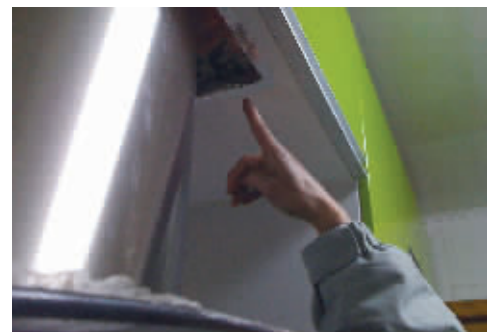

『给力3·15』系列报道之一

留这么大的空隙,是不是偷工减料?

一个拳头都能塞进去的缝

老虎钳就是顺着这个洞口掉下来砸在杨先生的额头上

杨先生6平方米的厨房装出问题一大堆 尚美橱柜一点都不美

上周五,快报《居家》启动“给力3·15”消息一出,就接到一些读者的热线。家住兴隆新寓的杨先生向快报《居家》编辑部投诉,说他去年7月份安装的尚美橱柜,到现在仍然问题一大堆。春节期间亲戚朋友来家走访时,让他很失面子。

据杨先生介绍,去年6月底他通过好朋友推荐,选购了尚美橱柜来装饰自己6平方米的厨房。去年7月上旬,设计人员进场量尺寸画图纸;一周后,工人搬来各种板材开始施工。不到三天,工人说已经完工了,并全部撤场。杨先生说,那段时间他出差在外地,让爱人全程负责监工。他回家后,看到厨房东南角孤零零地挂着两个柜子,东北角的抽油烟机整个暴露在外面,没有任何隔板装饰,又粗又长的塑料排烟管显得格外碍眼。台面与水槽的连接部分很毛糙,台面与底柜之间的缝隙将近1厘米。杨先

生要求尚美橱柜来人补装抽油烟机上面的柜体,并整改部分问题项目,但尚美橱柜的负责人总是以“橱柜就是这样安装的”为由拖延。

“今年1月份,我再次打电话与尚美橱柜一位姓孙的负责人进行交涉。”杨先生接着诉说,因为春节期间有不少外地的亲朋来南京,总不能给大家展示一个半拉子厨房的形象。好不容易尚美橱柜才来人,并安装抽油烟机上面的柜体。杨先生称,在施工过程中他发现工人安装的橱柜面板的颜色是军绿色,比以前所用的淡绿色面板来得深,很不协调,就要求换成原来的颜色。几天后工人回复说,不同批次面板有色差是正常现象,目前只有军绿色了,要么不装,要么用军绿色的面板。为了遮丑,杨先生只好将就。现在柜体是装好了,但新的问题出来了:上面柜门的颜色深,下面柜体的颜色浅,给人一种“头

重脚轻”的不稳感觉,视觉很不舒服。上面柜体顶部与天花板间有一长达11厘米的空隙,冰箱上端到柜子底板也留了17.5厘米的距离,抽油烟机的有机玻璃挡板到其上头柜体底部间竟留了一个34.5厘米的大口子。“这不是偷工减料是什么?”讲到这里杨先生情绪有点激动,“更不能容忍的是抽油烟机上面柜子的底板,当时工人切割出一个8厘米大的环状洞口,常会掉东西下来。因自己在柜子里放了一些电工工具,有一次在烧饭时,一把老虎钳顺着洞口掉下来,正好砸在自己的额头上,要是砸到眼睛,那后果不堪设想。”