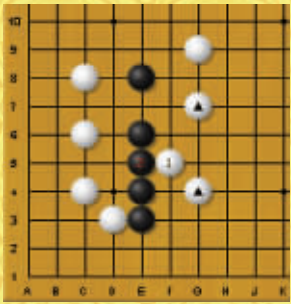

棋胜一招

刺:“刺”这一手段很重要,在攻击中起着追杀,破眼的多种作用,也可利用先手之便补强自己。

方太:

作为中国厨房电器的佼佼者,方太一年来通过主动灵活的市场营销,坚持卖场和自营相结合,进一步巩固并且扩大了品牌影响力和市场份额。

15年,方太已入厨电高端佳境

随着消费者生活水平的日益提升,厨房电器消费也随之不断升级,纵观年底的厨电市场,不难发现,往日高端厨电洋品牌独当一面的局面已被打破,国产厨电以更专业的品质和更人性化的设计已入高端佳境,记者在采访中了解到,方太2010年全国销量涨幅高达30%,实现业内涨幅最高,2011年初,让我们一起回顾一下方太给我们带来的那些惊喜吧。