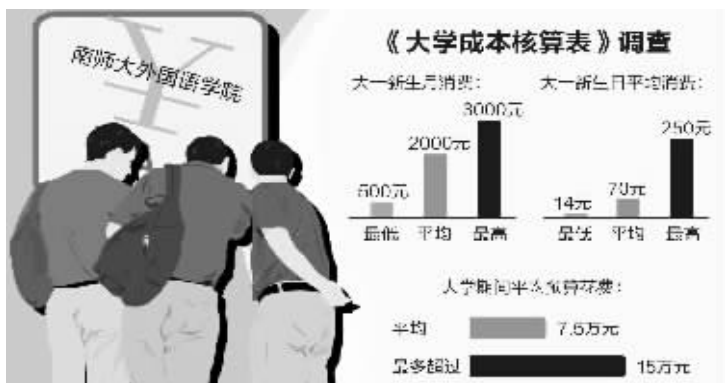

通讯员 徐翎 周伟 快报记者 黄艳在仙林为你报道

大学四年平均花费7.5万, 最高28万

南师大学生算出人生“三本账”, 有的同学当场算哭了

大学四年要花多少钱?南师大外国语学院学生算出平均花费是7.5万元,最高的竟达28万元!父母辛苦养育、教育自己18年培养到上大学又花了多少钱?同样是南师大的新生算出最多的超过30万元!面对这两本账,90后的大学生们陷入了深思……

数据来源:南师大外国语学院
制图 李荣荣

大学期间的花费其实是学生们算的第二本账了,第一本账是“子女培养成本核算表”(大学前),第三本账是“大学生未来成本核算”。

养育18年 10万-30万不等

大学期间的花费其实是学生们算的第二本账了,第一本账是在2010级新生报到的日子,外国语学院的新生家长都被要求填写了一份子女培养成本核算表(大学前),这张表格分为教育费、医疗费、日常费用三个部分,时间跨度包括了孩子学前6年、小学6年、初中3年及高中3年,共计18年的时间。从反馈的“账单”上显示,从出生到孩子上大学,家长花的钱多则超过30万,少则也有近10万元。从一位家长提供的表格上记者看到,总计超过30万元的成本费让人叹为观止。光教育费这一项开支就达16万元,其中孩子从小学到高中上课外辅导班花了5万元,教育设施投入4万元,其他算不出明细的教育费5万元;旅游和娱乐花了近5万元。