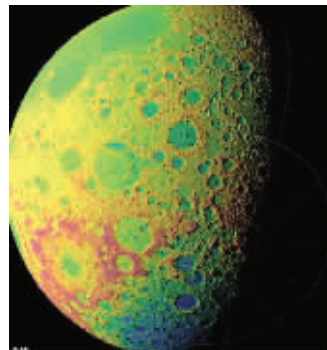

事件 WORLD

偷油贼凿穿管道 墨西哥油管爆炸 火焰之河 夺命28条

19日,消防员在输油管道爆炸现场灭火 新华社发

墨西哥中部地区12月19日发生输油管道爆炸事故,目击者用“街道上流淌着火河”和“人间地狱”来形容现场的惨状。这起事故截至目前已造成包括13名儿童在内的至少28人死亡。偷窃原油据悉是引发爆炸的直接原因。墨西哥总统卡尔德龙19日晚亲赴现场调查,并看望了医院的伤者及住在临时帐篷的居民。此前,他曾向死者家属发出慰问,并表示将尽一切努力彻查事故原因。

现场直击 | 流淌的火河 人群飞奔逃命

27岁的家庭主妇索伊拉告诉记者,自己在早上5时30分醒来,闻到一股好像汽油的呛鼻气味。几分钟后,她所在的街道到处都是浓浓的焦油,不时伴随着爆炸声。她的丈夫将自家的后墙敲开,带着家人逃命。“我们就好像生活在地狱里,到处都是浓烟。”

另一名居民,58岁的约瑟回忆说,他听到了至少两声巨大的爆炸声,然后看到火焰蹿到了10米高空,就好像埋在地

下的炸弹爆炸一样。还有目击者告诉媒体记者,泄漏原油一开始沿着街道流淌,而后突然起火,伴随着爆炸声,火势沿街道“流淌式”蔓延,迅速点燃街道两侧民宅。法新社记者的现场报道使用“火河”一词描绘起火时情形。

美国研究机构“环境工作组”对全美供水系统进行分析发现,31个美国城市的饮用水中含有致癌物质六价铬。

美国联邦环境保护署正在考虑,是否设定自来水中的铬含量限制。美国卫生部2008年曾认定六价铬是一种可能的致癌物质。

科学家们很久前就知道,吸入六价铬将会引发肺癌。最近在实验室对动物进行的实验显示,摄入六价铬同样能够引发癌症。它不仅可能引发肝脏和肾脏衰竭,还会导致白血病、胃癌以及其他癌症。综合

地球基因家族 30亿年前大扩张

新华社专电 一项19日发表于英国《自然》杂志的研究表明,大约30亿年前,地球生命基因组获得“戏剧性”大规模发展。

专家认为,基因家族之所以大规模增长,是因为伴随“现代电子传递”这一生化过程的到来。

“现代电子传递”包括细胞膜内电子活动等,是一个重要的生物功能。这项功能至关重要,因为它使得植物和一些微生物能呼吸氧气、通过光合作用从阳光中汲取能量。

最清晰的 月球远侧照

月球南半球

美国国家航空航天局(NASA)的月球勘测轨道器(LRO)日前拍摄了一组惊人的月球远侧照片,展现布满陨坑的月球表面。这些照片的解析度是以往所拍月球远侧照片的100倍,其所呈现的细节精细程度创下历史纪录。