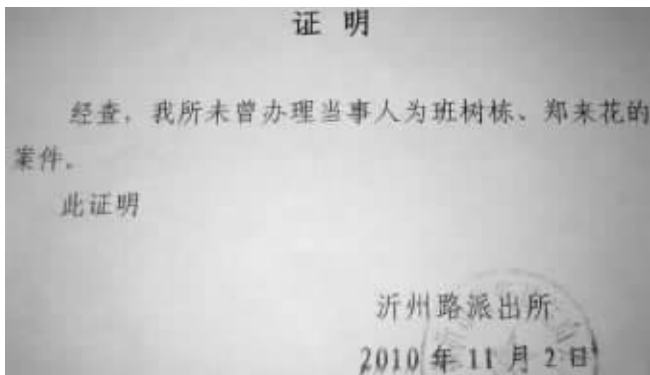

官员车震被抓 阳痿索赔百万?

当事人辟谣称网帖恶意诽谤,警方已立案调查

近日,一则题为《官员与女下属车震被民警撞见致阳痿索赔百万》的“新闻”在华声、猫扑等论坛热传。故事的男主人实名发布申明辟谣,网帖内容系恶意诽谤。记者调查得知,低俗“神帖”中伤他人,或与当地领导调整有关。

沂州路派出所开出证明

网站:官员“车震”被抓

据帖子描述,10月23日晚9点半左右,山东省临沂市沂州路派出所夜巡民警巡视到凤凰广场时,发现一辆可疑车辆,强行打开车门一看,车内一对男女正一丝不挂。经民警审讯得知,男的是临沂公路局206国道沂河大桥收费处主任班树栋,女的是其下属职工郑来花。二人承认当时正在发生不正当的性关系,班树栋还交代了与其他13名女下属都有同样的关系,并有2名私生子。

帖文又称,缴纳罚款离开派出所几天后,班树栋很快发现自己出现了阳痿不举的现象,医生诊断证明其患有因性阳痿。班认为其病情因民警强行将自己从车里拉出所致,向警方提出赔偿100万。

网帖看似一篇新闻,语言简洁、表达准确。据帖文称,该新闻

于11月1日发布在“济南晚报”上,记者署名为“王超”。

辟谣:纯属恶意诽谤

网帖引发网友关注,技术派网友迅速开始网络断案。

网友“毛派鹰犬”调查后表示,济南没有“济南晚报”,当地都市报齐鲁晚报11月1日也没有这条新闻;华声论坛知名版主“琴瑟”认为,这个新闻事实明显存在矛盾,民警不是纪委,不太可能过分关注个人私生活,100万赔偿的计算方法也不合情理。

11月2日深夜,“新闻”当事人,临沂公路局206国道沂河大桥收费处主任班树栋在网络紧急发布申明。申明称,网帖所言纯属恶意诽谤、凭空捏造,严重损害了班树栋名誉权,并造成其个人极大的精神负担,希望广大网民不要再以讹传讹。

辟谣帖同时还公布了沂州

路派出所的一份证明。证明称,“经查,我所未曾办理当事人为班树栋、郑来花的案件”。

调查:可能与领导调整有关

据帖文称,网帖新闻已在临沂当地引发热议,但记者采访多位临沂市民,对方均表示不知情。

临沂公路局206国道沂河大桥收费处一名不愿透露姓名的工作人员称,网帖内容系恶意攻击诽谤,班树栋主任得知网络传言后立即向警方报案,警方非常重视,已立案调查。当记者问及造谣者诽谤动机时,该工作人员表示,案件正在调查中,不便多说,可能与最近市里领导调整有关。

临沂市公路局官方网站10月16日一则新闻显示,为迎接开征运营,206国道沂河大桥收费处于10月15日召开了该收费处军训动员暨第一次职工大会。

综合

企业发“党龄工资”引争议

每一年党龄每月20至50元

10月21日,在内蒙古赤峰市创先争优活动观摩会上,非公企业奔腾集团推出的一项党内激励机制让与会者耳目一新。凡是本企业的中共党员,每一年党龄每月可享受20元至50元不等的“党龄工资”。

据介绍,在基础工资中,奔腾集团为所有党员设立了“党龄工资”。党龄在5年以下的,每一年党龄每月按20元计算,5至10年的按每月30元计算,10年以上的按每月50元计算。

“党龄工资”的设置,拉开了员工收入差距。同为财务副经理,有着18年党龄的党员孙淑霞比还没有入党的员工每月就能多得900元的“党龄工资”。

非公企业发放“党龄工资”该不该?这在当地引起了热议。赤峰市讲师团团长张兆民认为,党员享受“党龄工资”,无形中突出了党员的待遇与特权,与党员的先进性相悖。而且,此举与《劳动法》“同工同酬”的法理相悖。 综合

重庆“献血哥”感动网友

晒11本无偿献血证

10月29日,网友在大渝网发帖,晒出自己多年来在重庆献血所得的十余本无偿献血证,被网友称赞为“平凡人中的献血哥”。

记者在名为《晒晒我的献血证》的网帖中看到,网友“风雷动”晒出的无偿献血证摆了一地,记者数了一下,一共有11本无偿献血证。“风雷动”在帖中称,这些献血证都是自己保存下来的,还有部分献血证被自己弄丢了。“风雷动”告诉记者自己姓时,今年28岁,2001年他在学校第一次献血,后来他就把献血当作一种责任坚持下来。“我记得的献血次数总共有11次,共2200ml。”时先生说,他是想尽自己的能力去帮助有需要的人。时先生告诉记者,他的同事们不太热衷于献血,担心影响身体健康。不少网友被时先生的精神感动了,称他为“平凡人中的献血哥”。

对此,重庆市血液中心献血服