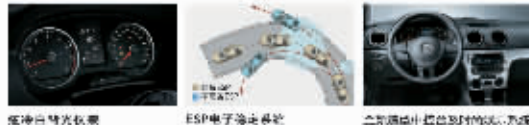

金秋送惊喜!即日起,凡购LAVIDA朗逸任意车型,立享双重好礼!不仅可获3000元节能惠民补贴,更可获赠车辆保险大礼包!上海大众携手平安财险及安邦财险,为您的爱车赠送20万元商业第三者责任险及车辆损失险,更承诺上海大众4S店原厂维修及100%原装配件,并可尊享快速定损,快速理赔绿色通道。更多增值服务,详情咨询当地经销商。

LAVIDA 朗逸
— 逸享非凡 —

LAVIDA 朗逸产品网址:www.lavidachina.com

上海大众汽车江苏地区各特许经营商 (以下排名不分先后):

金鹰苏星 025-85860006	连云港全力 0518-85155771	苏州金同 0512-68627007	太仓销售 0512-53548889	江阴永安 0510-88027222	淮安雨田 0517-83659191
江苏安吉 025-52455553	扬州润扬 0514-87620999	苏州华丰 0512-67602888	张家港大冈 0512-58186688	江阴吉众 0510-86278000	淮安销售 0517-83600888
南京黄埔 025-84800618	江都销售 0514-86887506	上汽苏州 0512-68075006	张家港祥盛 0512-58696188	宜兴瑞尔 0510-87072233	江苏众望 0523-84878333
江苏上汽 025-58854460	常州销售 0519-86666618	苏州建国 0512-65135006	常熟销售 0512-52832929	宿迁大众 0527-84385588	丹阳销售 0511-86878888
靖驰沪宁 025-84279266	常州新众 0519-85111928	吴江德宝 0512-63452222	上汽常熟 0512-52819900	南通长江 0513-85609999	镇江常力 0511-85958888
南京致远 025-52128266	常州众成 0519-86525888	吴江新创 0512-63648688	无锡销售 0510-85400111	南通宝腾 0513-85710555	泰州众泰 0523-86890066
南京中北 025-86383668	溧阳销售 0519-87110898	吴江毅达 0512-82879000	无锡东方 0510-82125933	通州通大 0513-86111888	泰州德众 0523-86278898
徐州恒运 0516-82327555	盐城华兴 0515-89106778	昆山销售 0512-57379328	无锡维修 0510-85706985	海门销售 0513-82215420	
徐州沪彭 0516-82027777	东台东沪 0515-69830688	昆山建伟 0512-57669299	无锡能众 0510-83225111	如东销售 0513-84162888