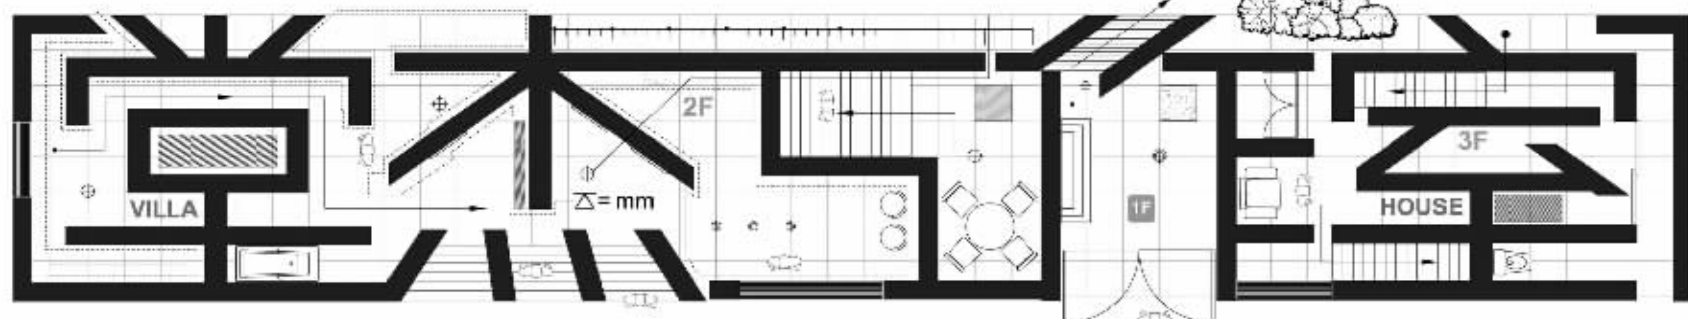

服务精英人群的高端设计专家

■ Tel:86-25-86553195/86553196 ■ Add:汉中路180号星汉大厦24楼

TANGJIE·WORKROOM

Room,structure,technique,material,line,colour,Are all lively through designing
A team organized by excellent individuals

FUNCTIONAL DESIGN-Practical design brings the functional beauty.
Room,structure,technique,material,line,colour,Are all lively through designing.
IMPRESSIONS-A team organized by excellent individuals Elite & elite

别墅、大户型及商业空间设计工程专家

堂杰工作室是对社会金领阶层、私营企业主及各界精英人士推出的强调完整家居概念的高端设计工作室。为注重生活品质，注重设计的成功人士提供国际化的领先设计理念，体验原创设计的纯粹，将家的梦想在实用和艺术中完美呈现。**和您一样，我们也是行业的精英。**