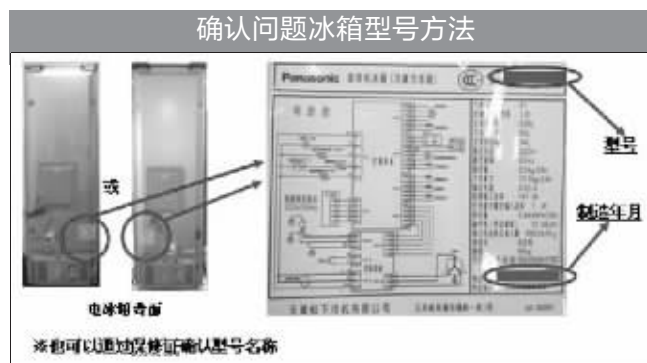

公积金援建保障房 南京没接到通知

快报讯(记者 尹晓波)昨天有消息称,全国第一批利用住房公积金贷款支持保障性住房建设的试点城市名单确定,总共审批通过的有28座城市。不过,南京住房公积金管理中心有关人士表示,南京没有接到任何试点的通知,而目前南京住房公积金的使用率依然很高,也不具备试点的可能性。

消息称,本次获批的28座城市当中,以二三线城市为主,而多数房价热点城市均不在其列。“南京没有接到任何试点的通知,应该不在这批试点名单之中。”南京住房公积金管理中心有关人士昨天表示,南京的公积金个贷率依然保持在90%以上,使用率这么高,也没什么钱闲置,不像一些二三线城市的公积金使用率不高,有闲余的资金去支持保障房建设。

江苏五学子竞赛获奖 保送清华

快报讯(通讯员 张铭 记者 黄艳)近日,在第27届全国青少年信息学奥林匹克竞赛上,有20位选手荣获全国青少年信息学奥林匹克竞赛金奖。江苏省共有5位选手荣获金奖,占获金奖人数的1/4,南京共有4位选手榜上有名。

江苏的金奖选手分别是南京金陵中学陶文博,南京外国语学校吴尚、贾志鹏、陈实,以及江苏省常州高级中学蒋中天。获得金奖的选手都获得了保送清华大学的资格。

松下问题冰箱已停止销售待召回

顾客可主动联系松下获得免费维修

快报讯(记者 唐奕)近日,国家质检总局披露,无锡松下冷机有限公司制造的部分松下电冰箱因冷媒控制阀中采用了红磷阻燃剂,在高温高湿环境下可能造成冰箱冒烟、起火等问题,从8月4日起召回2007年3月到2009年3月期间生产的29个型号的松下电冰箱。松下电器(中国)有限公司将对召回范围内的产品进行免费维修。昨天,松下电器(中国)有限公司有关人士向记者表示,他们已经发出通知,停止销售问题冰箱。

昨天,在无锡市五星电器中山路店,记者看到销售员正在将涉及到召回型号的部分松下冰箱样机的价格标签取下来。工作人员告诉记者,他们卖场已经接到了松下公司的停止销售通知,“这次召回的冰箱大都是三开门和二开门系列,价格在2290—8000元之间的中高

档产品。”松下电器(中国)有限公司的相关人士随后向记者证实,已经通知销售商停止销售需要召回的各型号冰箱。

由于召回规模巨大,松下(中国)相关人士表示,他们已经专门组建了1100人的维修队伍,紧急订购了36万件部件。松下(中国)将通过咨询电话、Web受理以及委托流通部门,尽快与顾客取得联系。消费者也可以通过专用直通电话:800-803-6118、400-656-0095(受理时间:8:30~20:30包括星期六、星期日和节假日)通知工作人员上门服务,通过更换问题部件的方式免费维修;或者通过网络受理将顾客姓名、联络方式、电冰箱的型号发送信息到E-mail:bingxi-ang@cn.panasonic.com,收到邮件后,客服人员将在24小时内

与客户联系,并安排工作人员上门服务免费维修。维修时间大约需要60分钟。

消费者如何才能确认自己购买的冰箱是否属于召回范围呢?松下相关工作人员表示,消费者首先要看看冰箱背后的制

造日期,是否在2007年3月—2009年3月内,其次要注意型号是否在29个召回范围之内,满足这两个条件的冰箱就在此次免费维修范围内。具体召回的29个型号可以查看网址:http://panasonic.cn/support/notice/23。

8月10日8点,小画家短信投票启动

具体操作方法和规则敬请关注相关报道

快报讯(记者 吕珂 实习生 张妍)由现代快报点点周刊和东方娃娃联合举办的“庆世博·小手画世界”活动,经历了选手参赛、评委亮分等环节,引起了社会广泛关注后,人们一直在期待一个极其重要的环节的来临——人气投票。昨天下午,记者从大赛组委会提前“捕获”了一条重要“情报”——8月10日(下周二)上午8时整,小手画世界将正式进入参赛小画家们人气PK的投票环节。

据了解,目前对6243名小画家画作投票环节的技术层面准备已经全部就绪,开始投票只欠

东风!大战前夕,为了保证大赛的公平和公正性,最大限度地做到小画家的比赛信息零误差,组委会特别提醒家长和参赛幼儿园的老师们,务必在最近几天再对参赛小朋友的信息仔细核实,确认无误。

另据来自大赛组委会的可靠消息,在投票开始前一天,组委会将通过现代快报、都市圈圈网(www.dsqq.cn)小手画世界专题页面、点点周刊论坛、手机短信等多个渠道发布投票的具体操作方法和规则。小选手家长和亲友们从现在开始,要密切关注相关报道,千万别错过抢占先

机的机会!在这短短的4天时间里,家长们一方面可以通过大赛专题页面的画作彩信点播,向亲朋好友们广泛传播小选手的画作,壮大亲友团的队伍;另一方面,大家也可以到都市圈圈网(www.dsqq.cn)点点周刊论坛广泛地讨论交流投票攻略,大家取长补短,没准会有意外收获。

组委会特别强调,凡是留下了完整信息的参赛小画家家庭,家长们都能通过手机及时收到组委会实时发布的赛况通报。如果没有收到组委会发布的大赛信息,请及时致电快报96060,补充小朋友家长的手机信息。

》贴心提示

- 1.登录都市圈圈网www.dsqq.cn,点击“庆世博·小手画世界”广告条一步直达专题页面。
- 2.输入小选手的基本信息(编号、姓名和电话三者输入一个即可),进入个人信息页面,即可查询专家打分结果,专家1分折合10票。